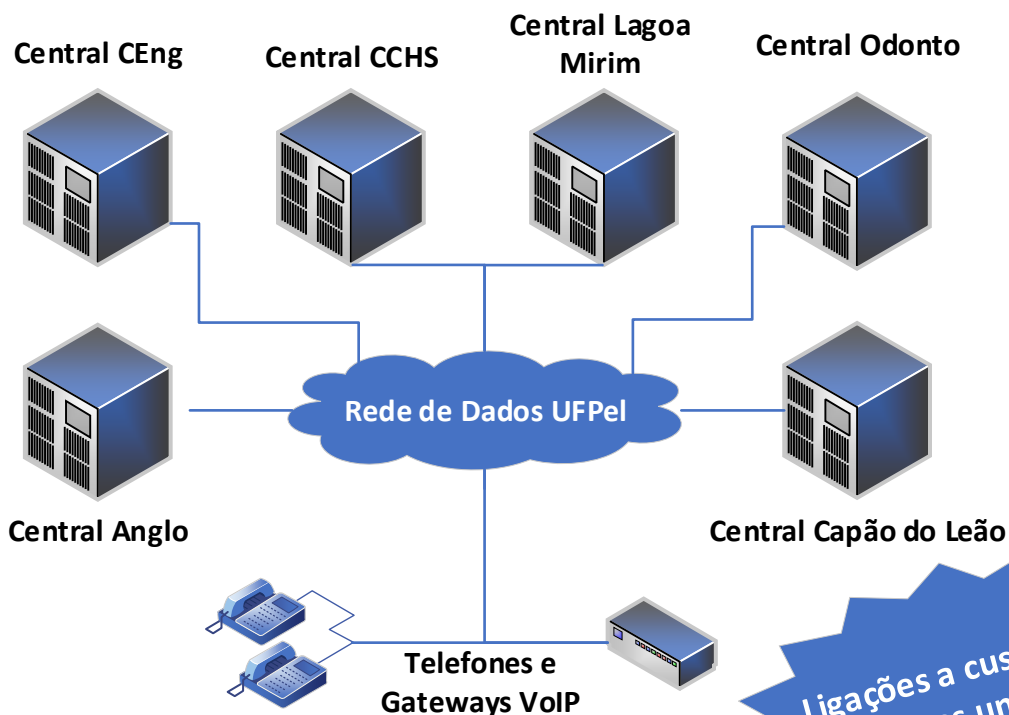

# INTERLIGAÇÃO TELEFONIA FIXA UFPel

Ligações a custo ZERO entre as unidades

## Equipamentos VoIP interligando:

- Unidades Campus II
- Serviço de Assistência Jurídica (SAJ)
- Depósito de Recebimento de Bens Permanentes
- Depósito de Bens Fora de Uso
- Unidade de Recolhimento e Desfazimento de Bens
- Unidade do Arquivo (UARQ)
- Escola Superior de Educação Física (ESEF)
- Conectar Incubadora da UFPel
- TECSOL UFPel
- Casa do Estudante
- Museu de Arte Leopoldo Gotuzzo (MALG)
- Museu Carlos Ritter
- Museu do Doce
- Posto de Saúde do Areal
- Posto de Saúde Guararapes
- UBS Vila Municipal
- Editora UFPel
- Transportes UFPel
- Faculdade de Direito
- Rádio Federal
- Engenharia Madeireira
- Mercosul
- Centro de Artes (CEArt)
- Faculdade de Arquitetura e Urbanismo (FAUrb)
- Biblioteca de Ciências Sociais
- Engenharia de Petróleo
- Engenharia de Geológica
- Cursos de Gestão Ambiental
- Serviço Escola de Psicologia (SEP)
- Laboratório Multidisciplinar de Investigação Arqueológica (Lamina)
- Ambulatório de Cuidados Paliativos (Cuidativa)
- Departamento de Medicina Social (DMS) (telefones com prefixo 3284)
- AABB
- Conservatório de Música
- Barragem Eclusa

## Faixa de numeração dos ramais que fazem parte da interligação:

- 3260-**2750** até 3260-**2899**
- 3275-**7000** até 3275-**7699**
- 3284-**1600** até 3284-**1799**
- 3284-**3100** até 3284-**3549**
- 3284-**3800** até 3284-**4199**
- 3284-**4300** até 3284-**4399**
- 3284-**5500** até 3284-**5549**

Para ligar, basta discar apenas os 4 últimos dígitos do telefone

Por exemplo:

- Ligar do ramal 7000 para o ramal 1750
- Ligar do ramal 2850 para o ramal 3805
- Ligar do ramal 5549 para o ramal 7675