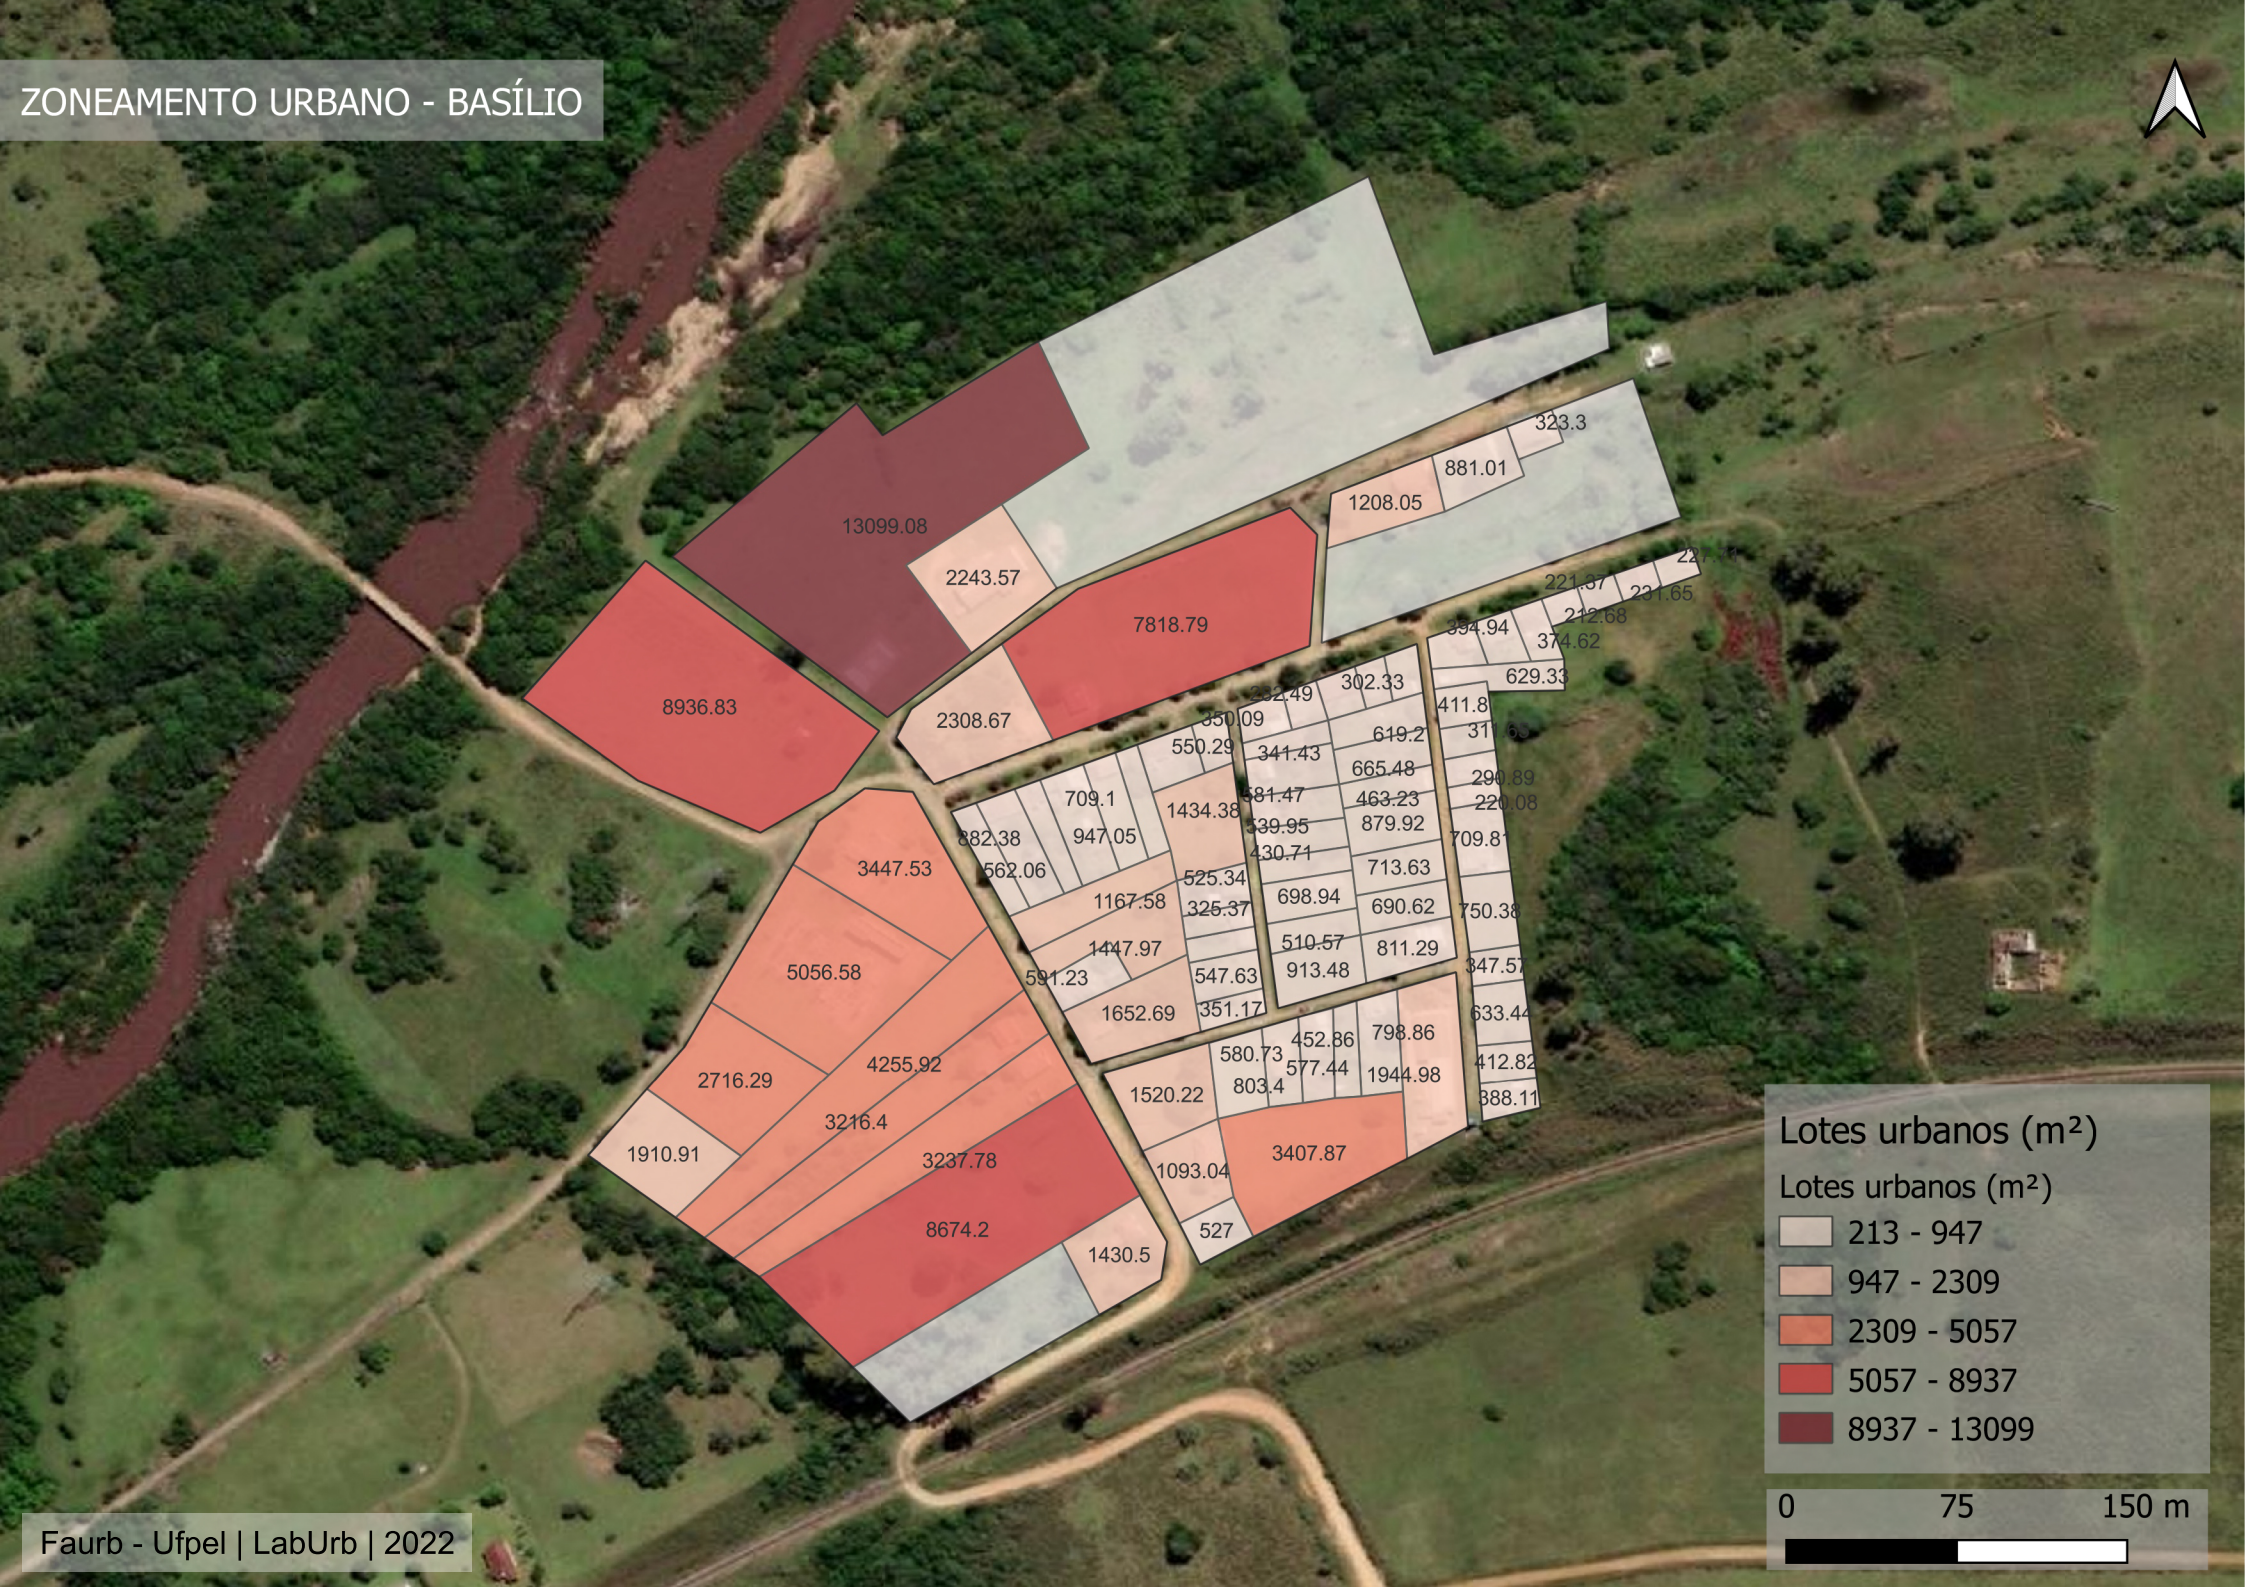

ZONEAMENTO URBANO - BASÍLIO

Lotes urbanos (m²)

Lotes urbanos (m²)

- 213 - 947
- 947 - 2309
- 2309 - 5057
- 5057 - 8937
- 8937 - 13099