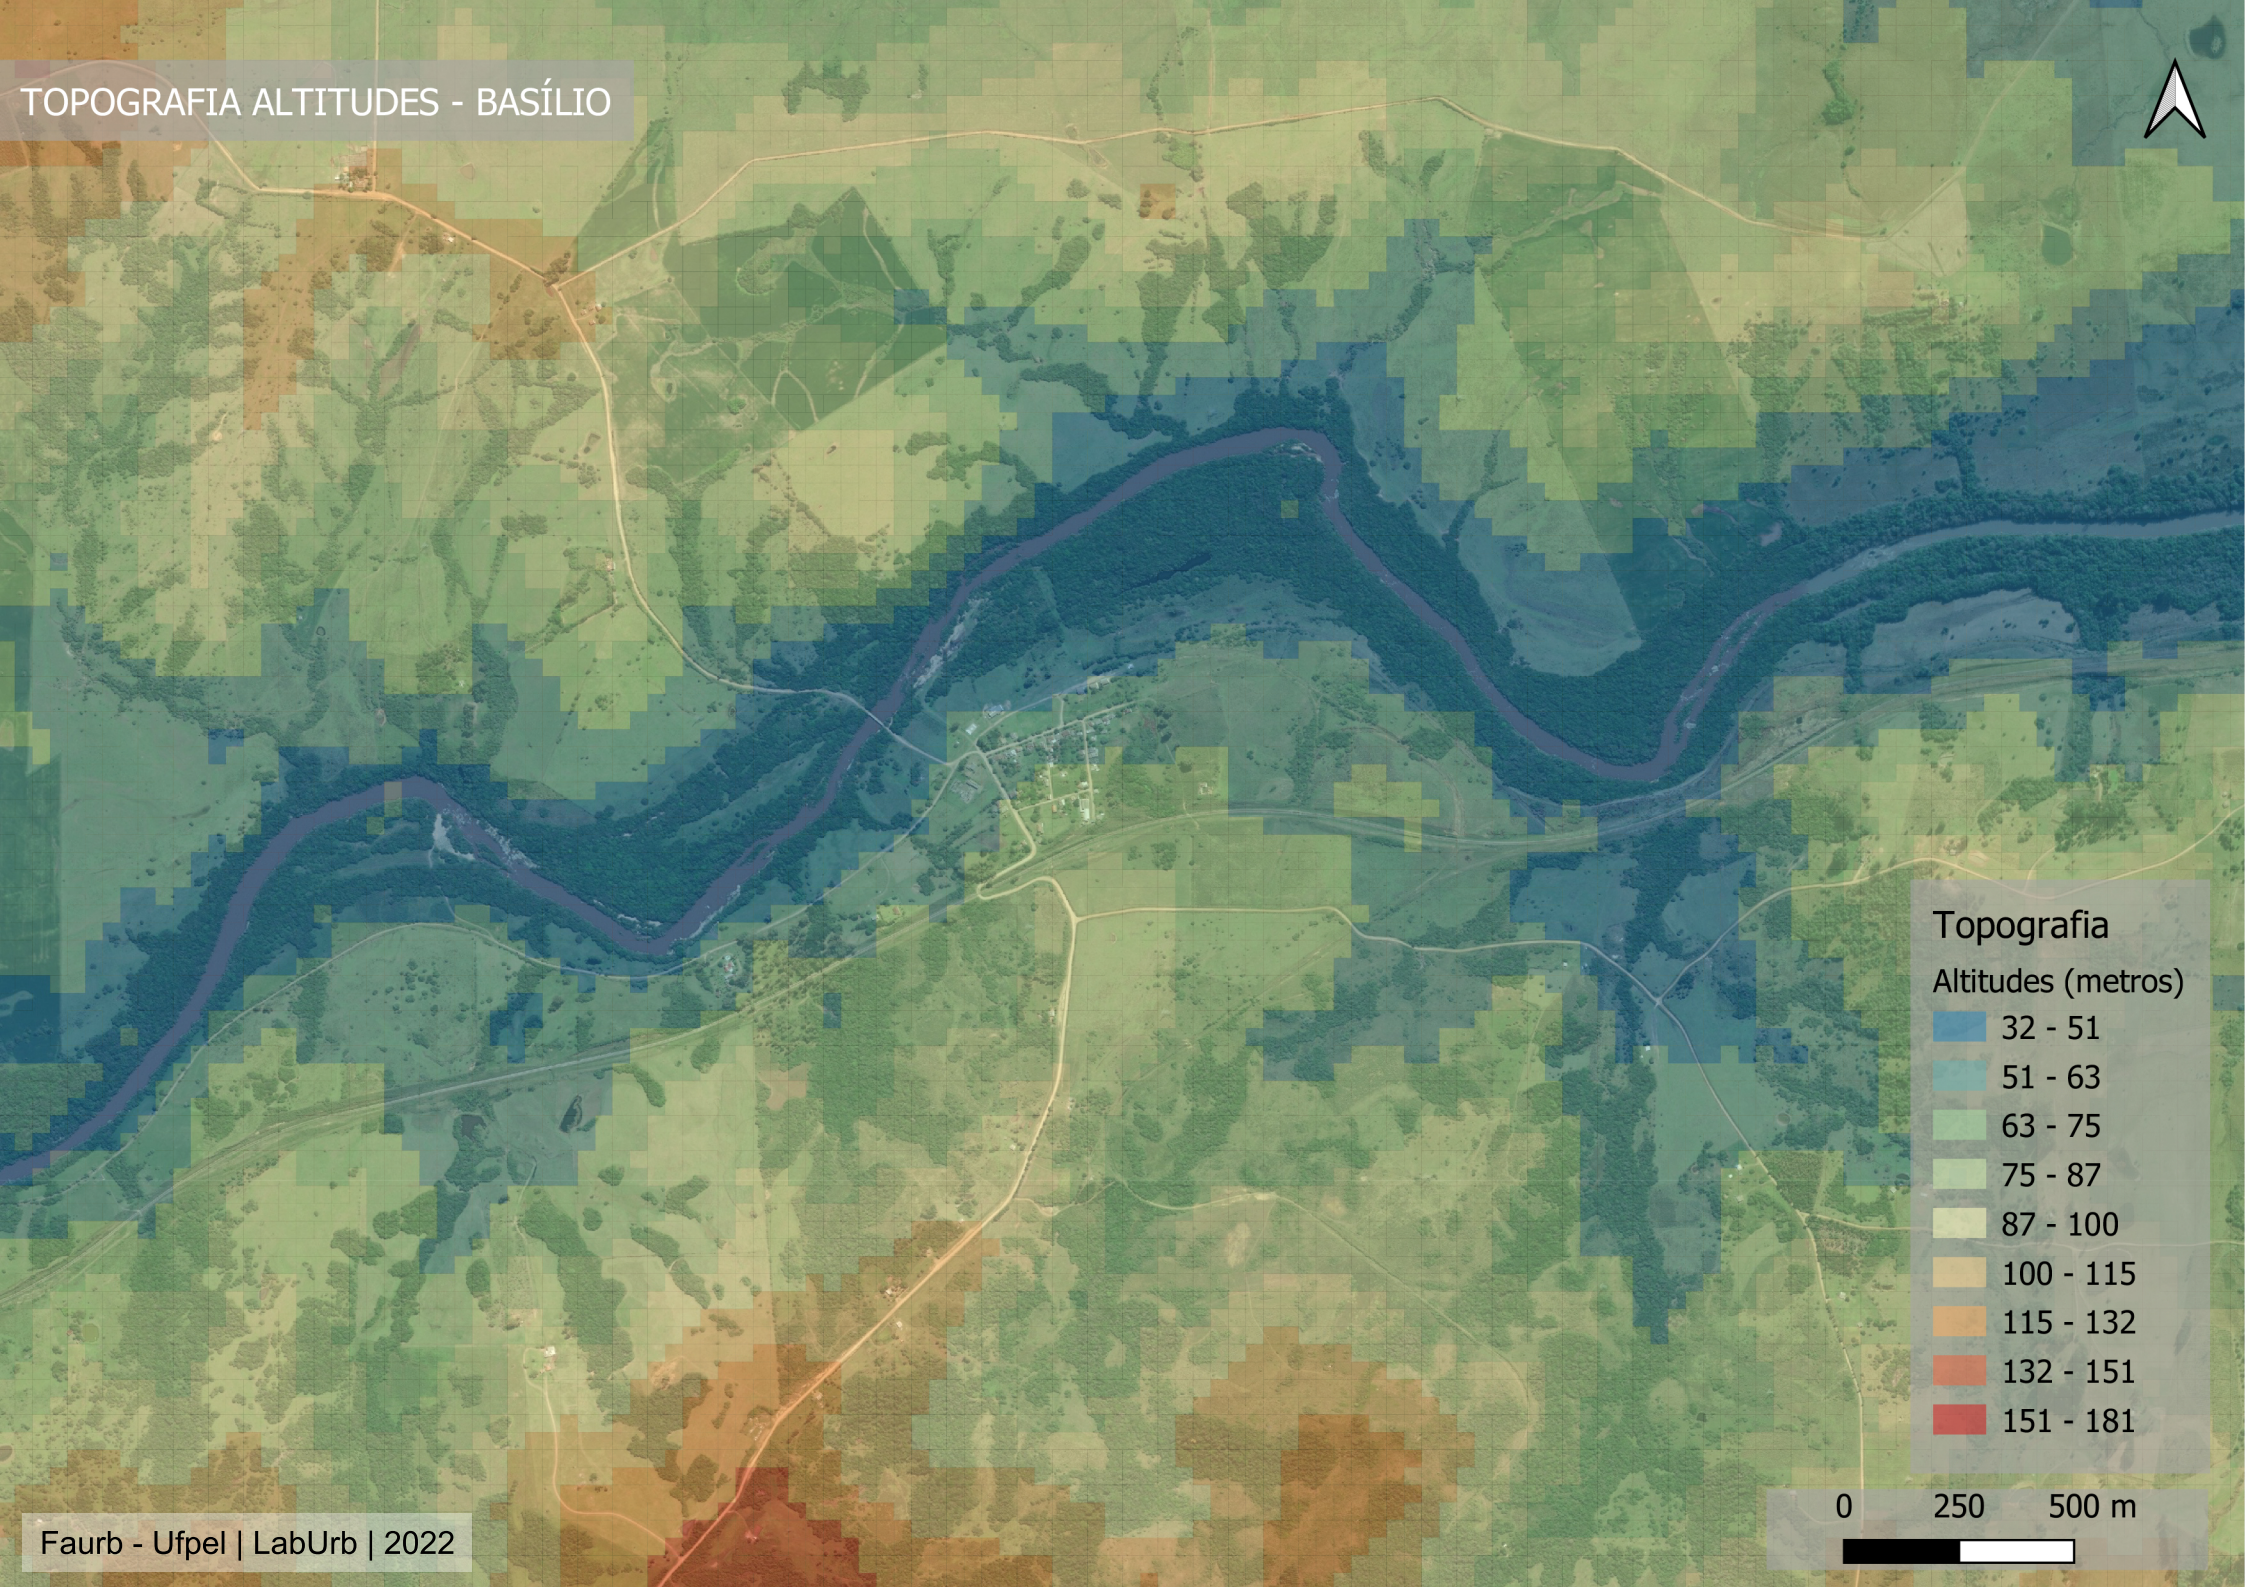

TOPOGRAFIA ALTITUDES - BASÍLIO

Topografia
Altitudes (metros)

Blue	32 - 51
Light Blue	51 - 63
Light Green	63 - 75
Green	75 - 87
Yellow-Green	87 - 100
Yellow	100 - 115
Orange	115 - 132
Red-Orange	132 - 151
Red	151 - 181

0 250 500 m