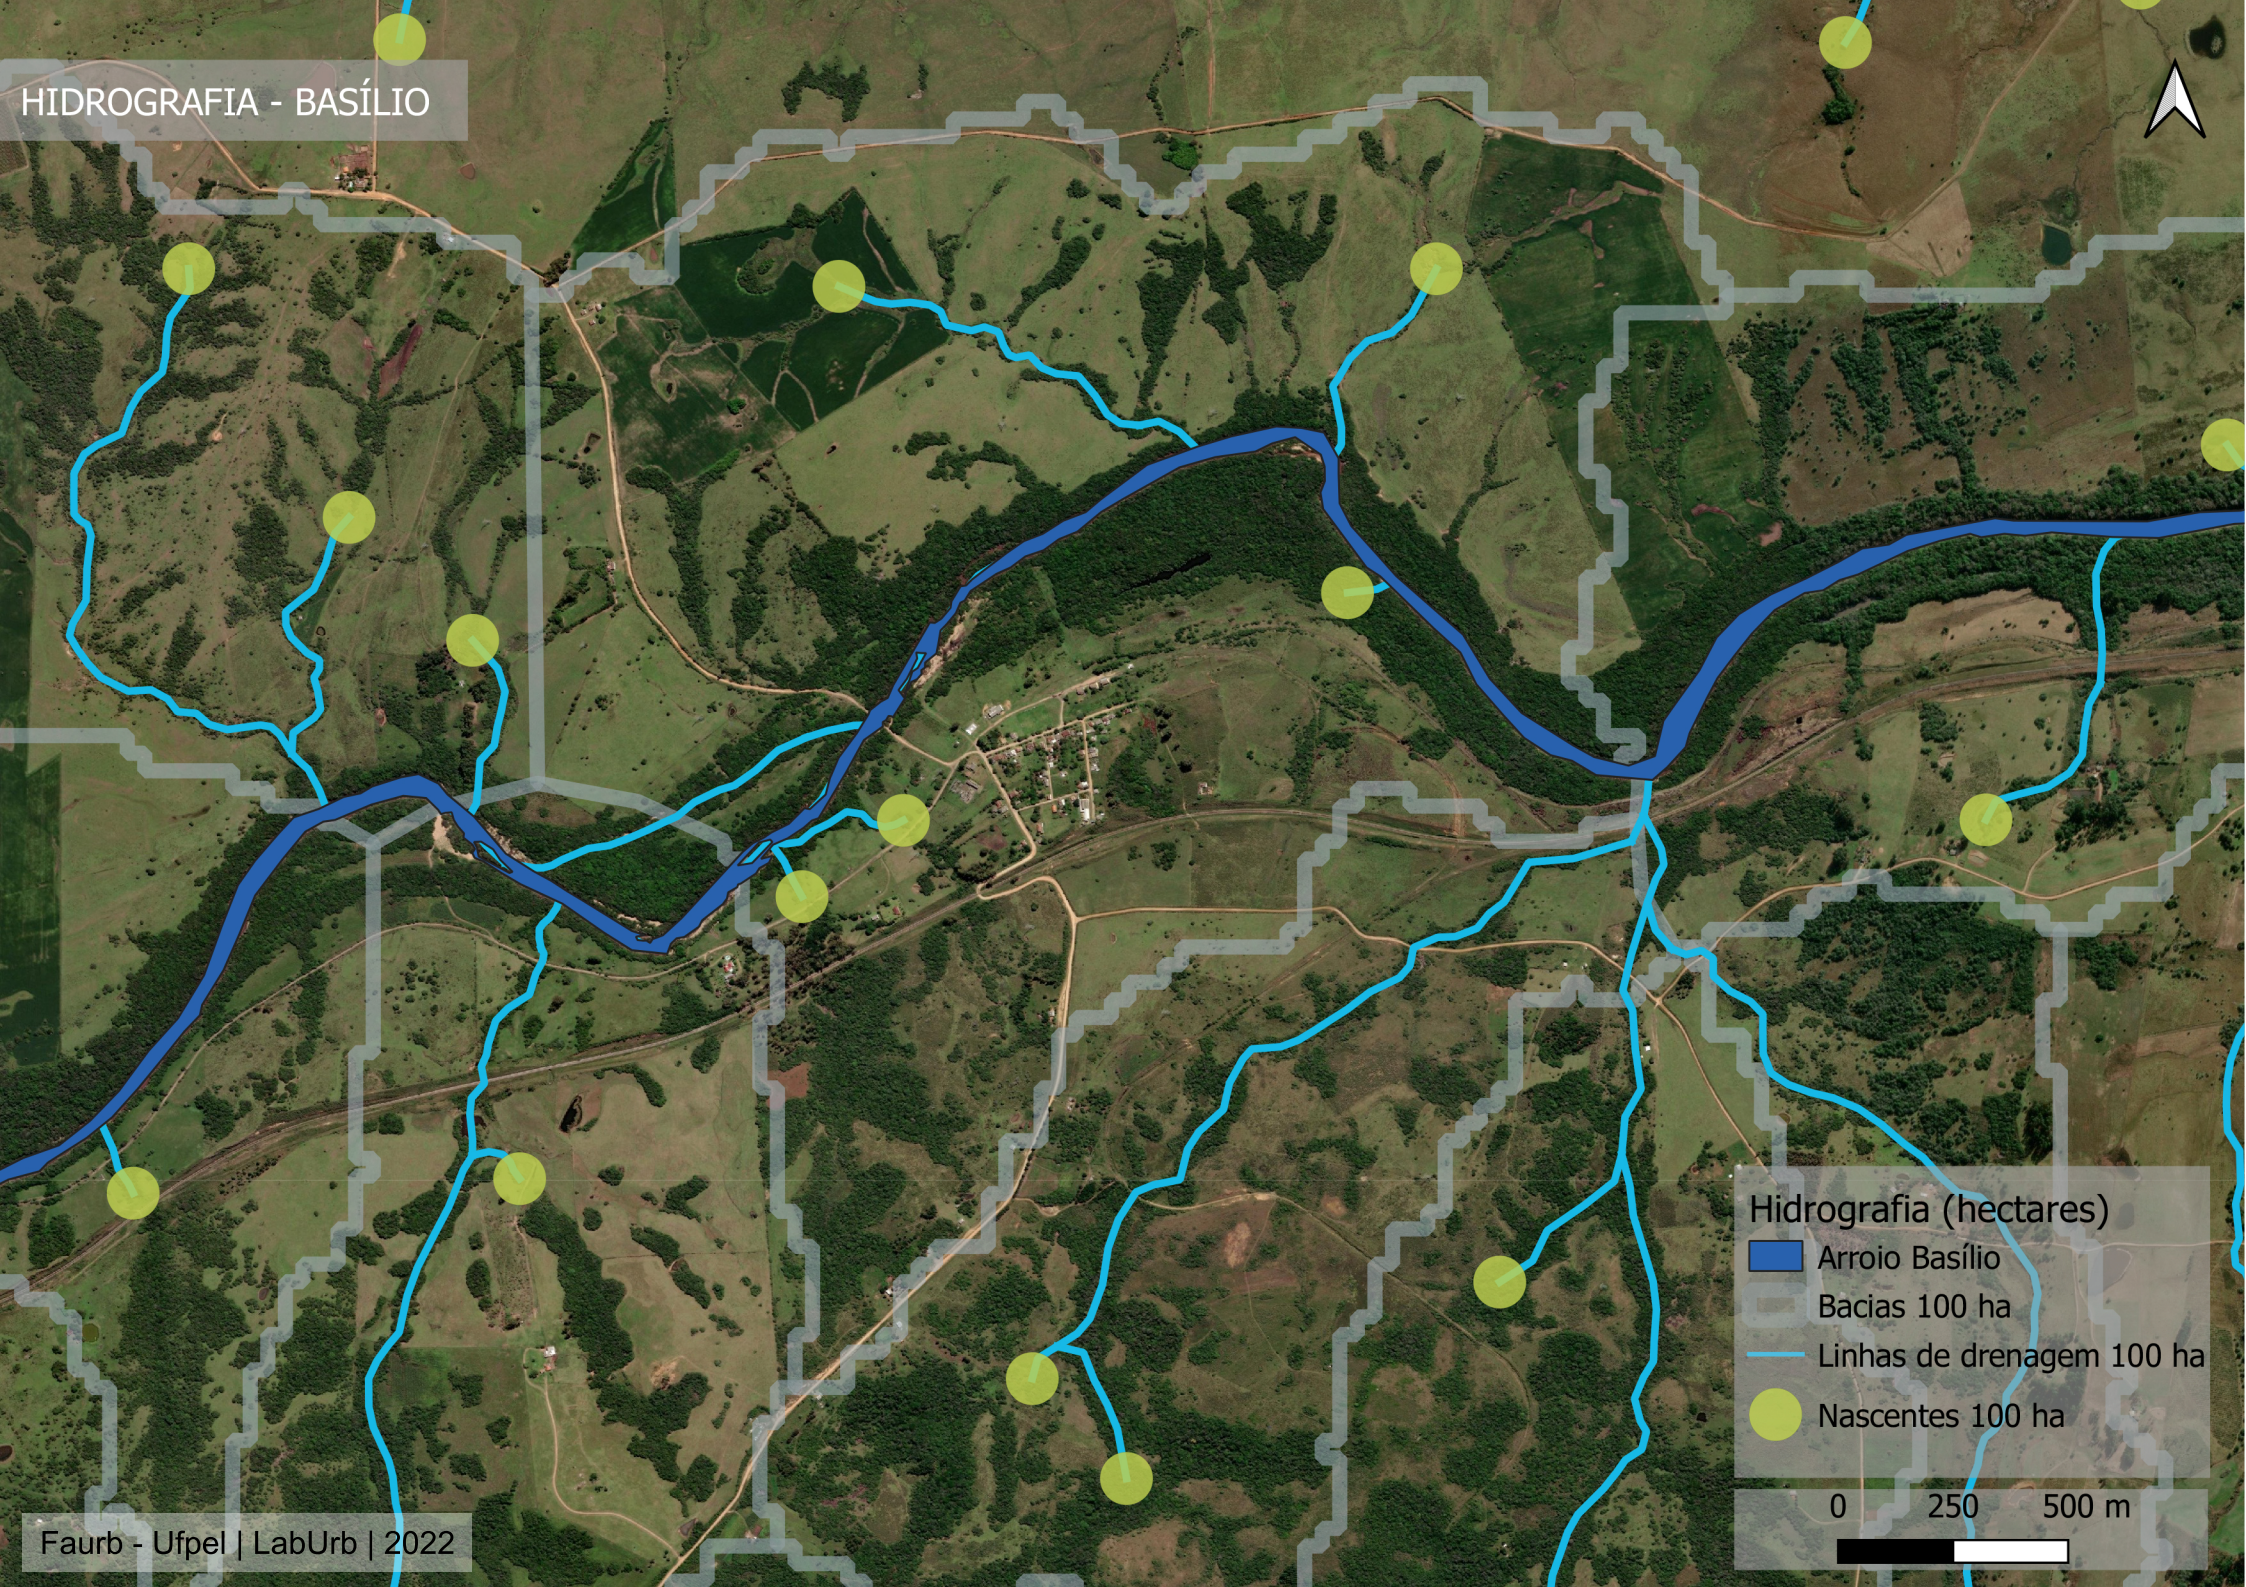

# HIDROGRAFIA - BASÍLIO

**Hidrografia (hectares)**

-  Arroio Basílio
-  Bacias 100 ha
-  Linhas de drenagem 100 ha
-  Nascentes 100 ha