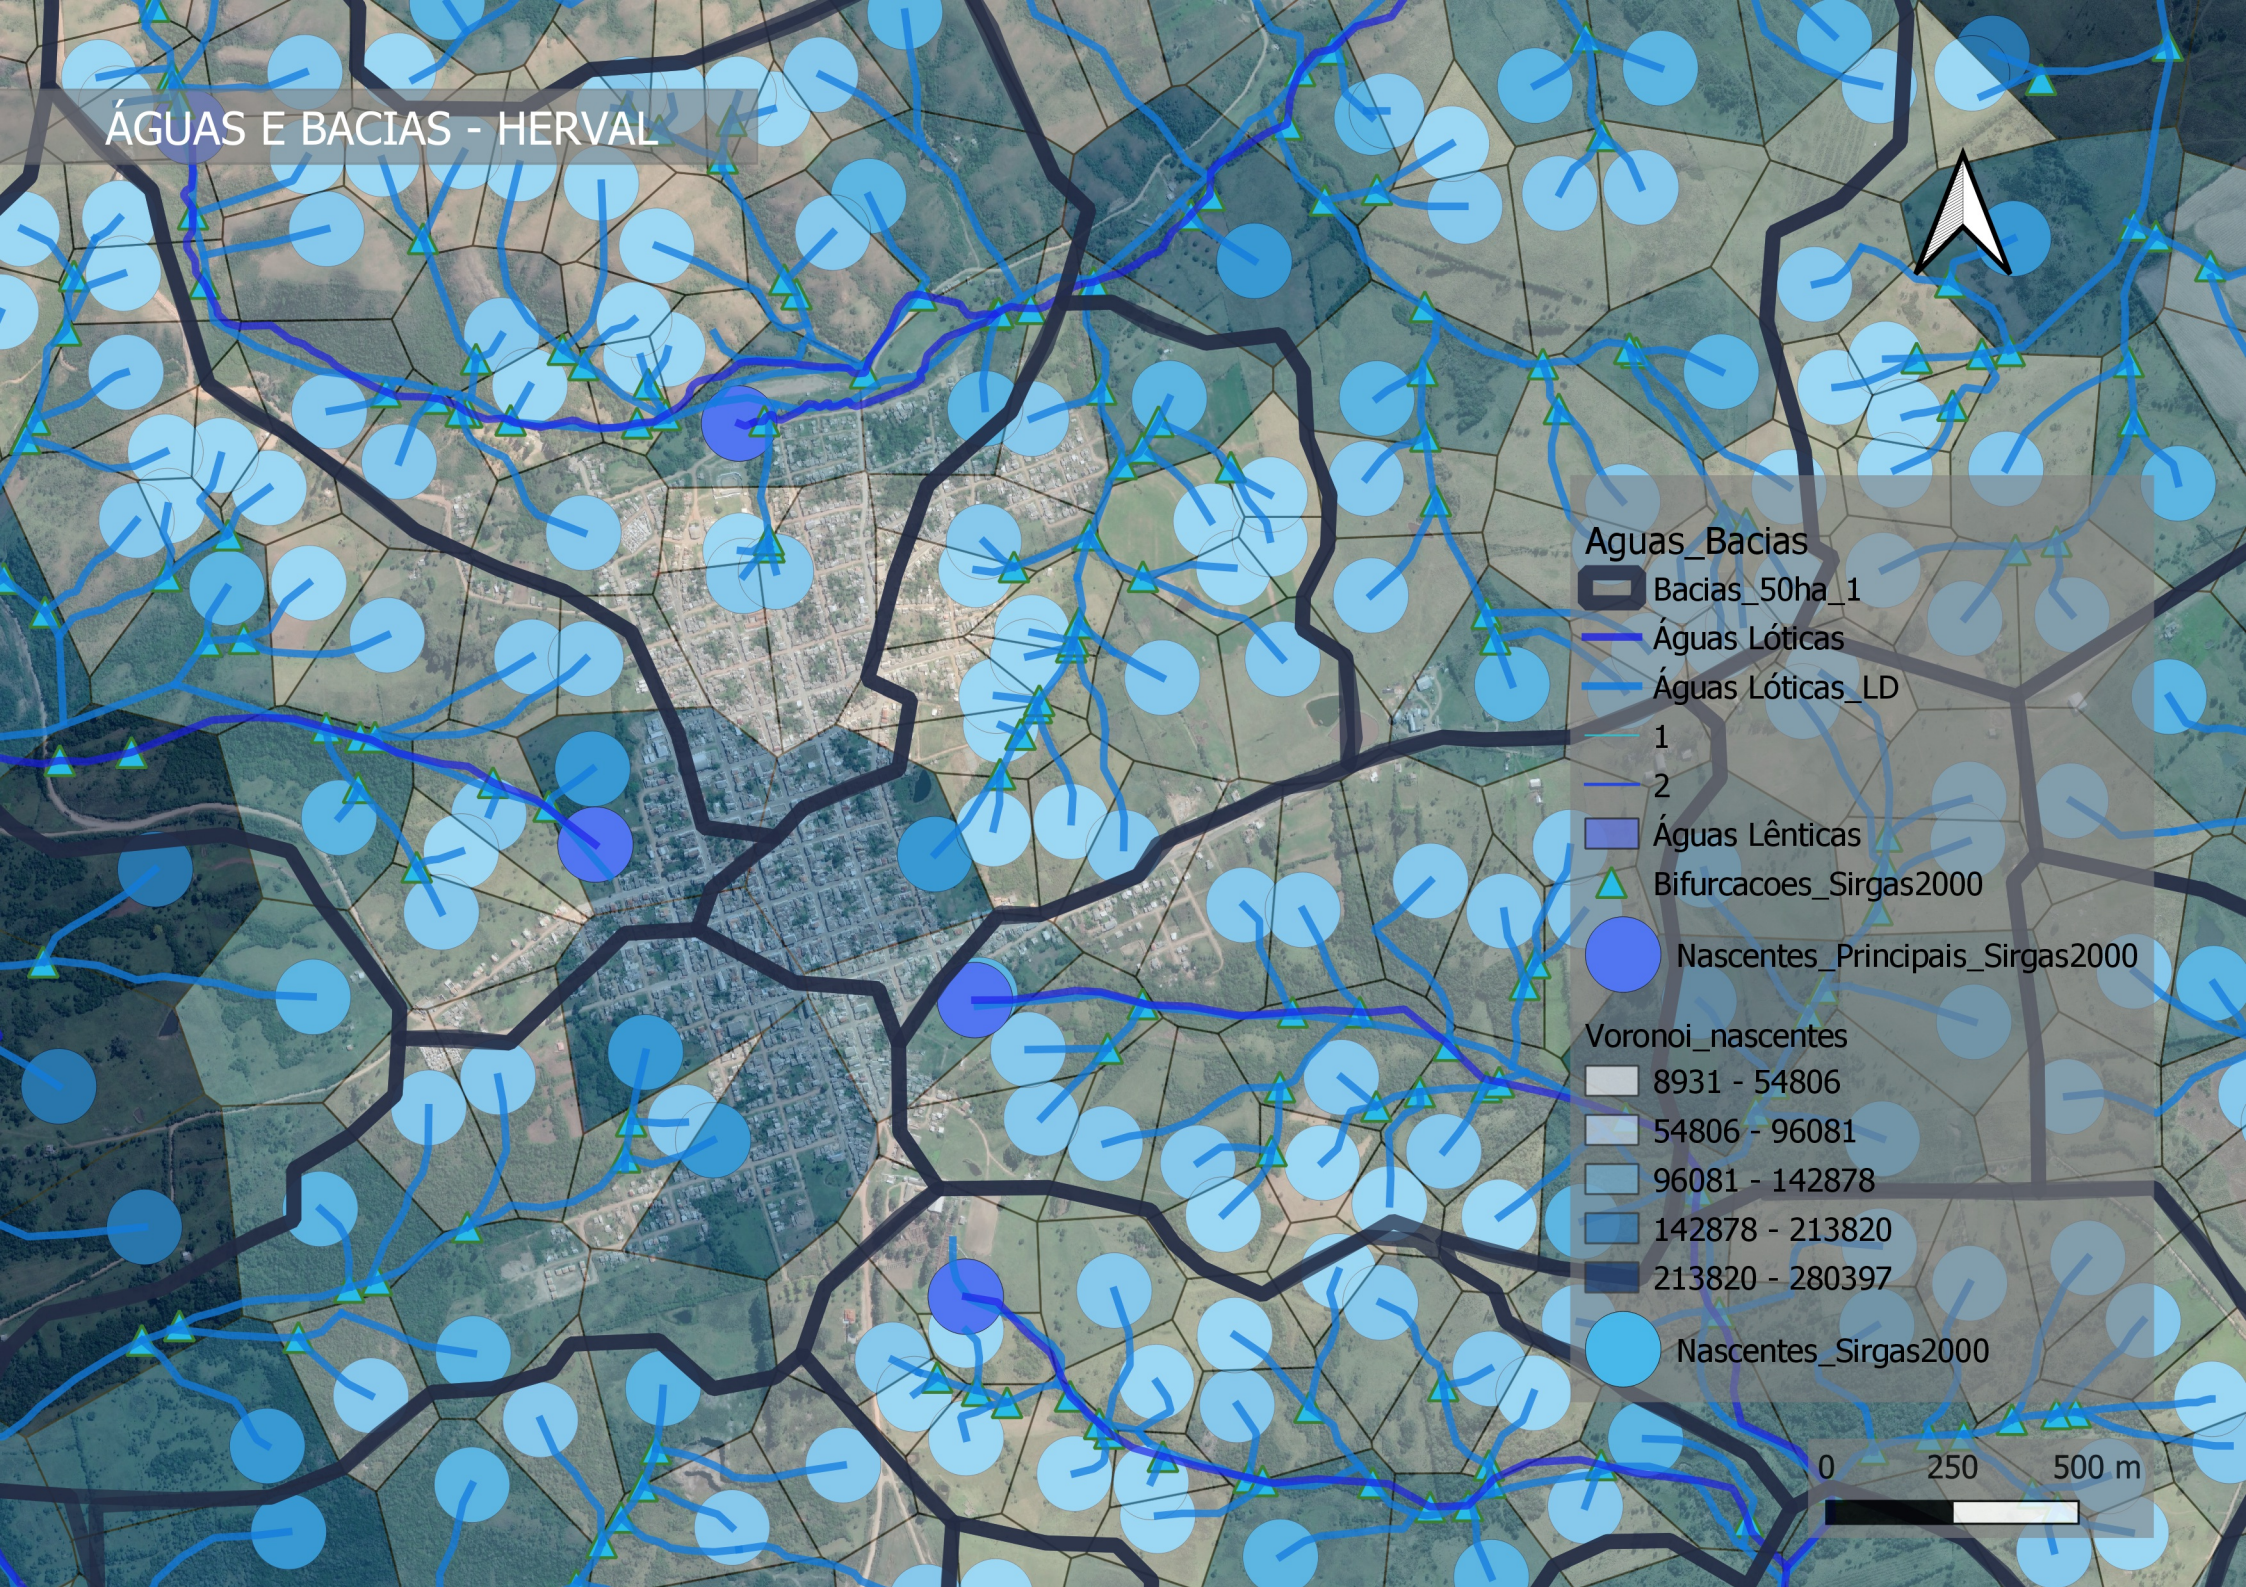

# ÁGUAS E BACIAS - HERVAL

## Águas\_Bacias

— Bacias\_50ha\_1

— Águas Lóticas

— Águas Lóticas\_LD

1

2

— Águas Lênticas

▲ Bifurcacoes\_Sirgas2000

● Nascentes\_Principais\_Sirgas2000

## Voronoi\_nascentes

8931 - 54806

54806 - 96081

96081 - 142878

142878 - 213820

213820 - 280397

● Nascentes\_Sirgas2000

0 250 500 m