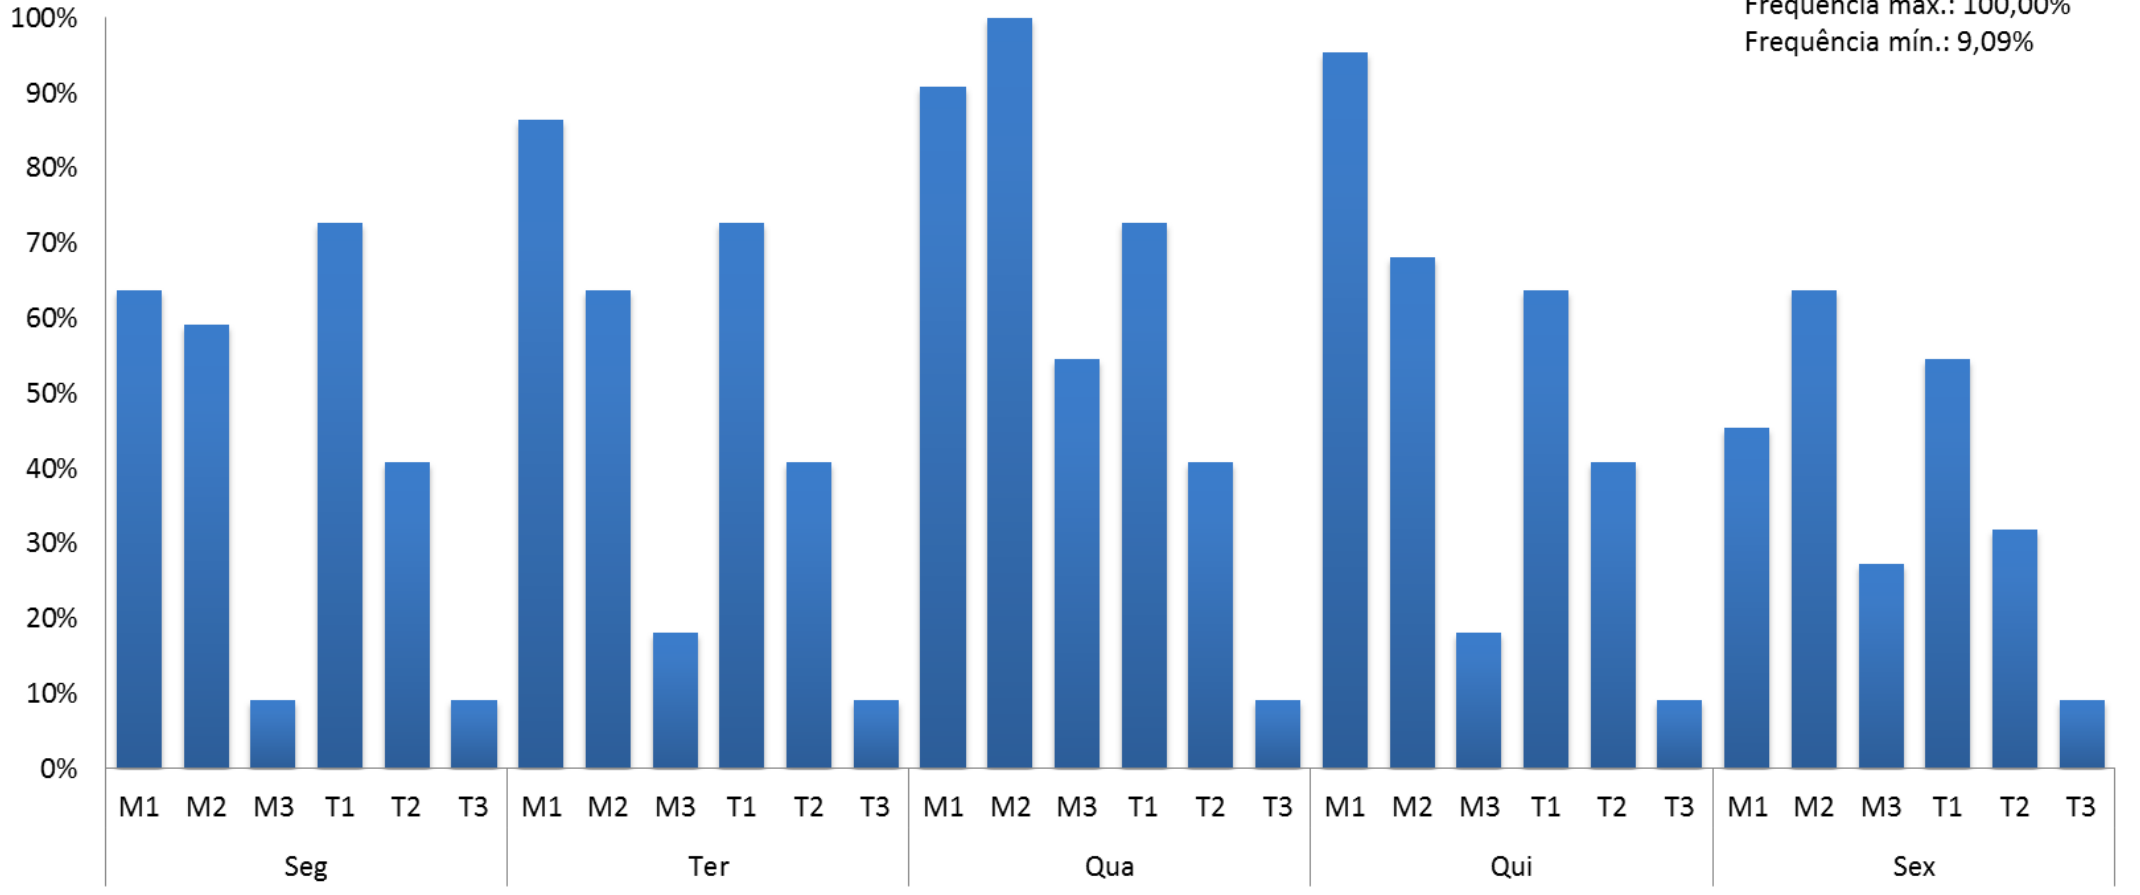

Capão do Leão

Média: 48,03%
 Frequência max.: 100,00%
 Frequência mín.: 9,09%

Legenda Períodos

M1	08:00 - 09:40	T1	14:00 - 15:40
M2	10:00 - 11:40	T2	16:00 - 17:40
M3	11:40 - 12:30	T3	17:40 - 18:30