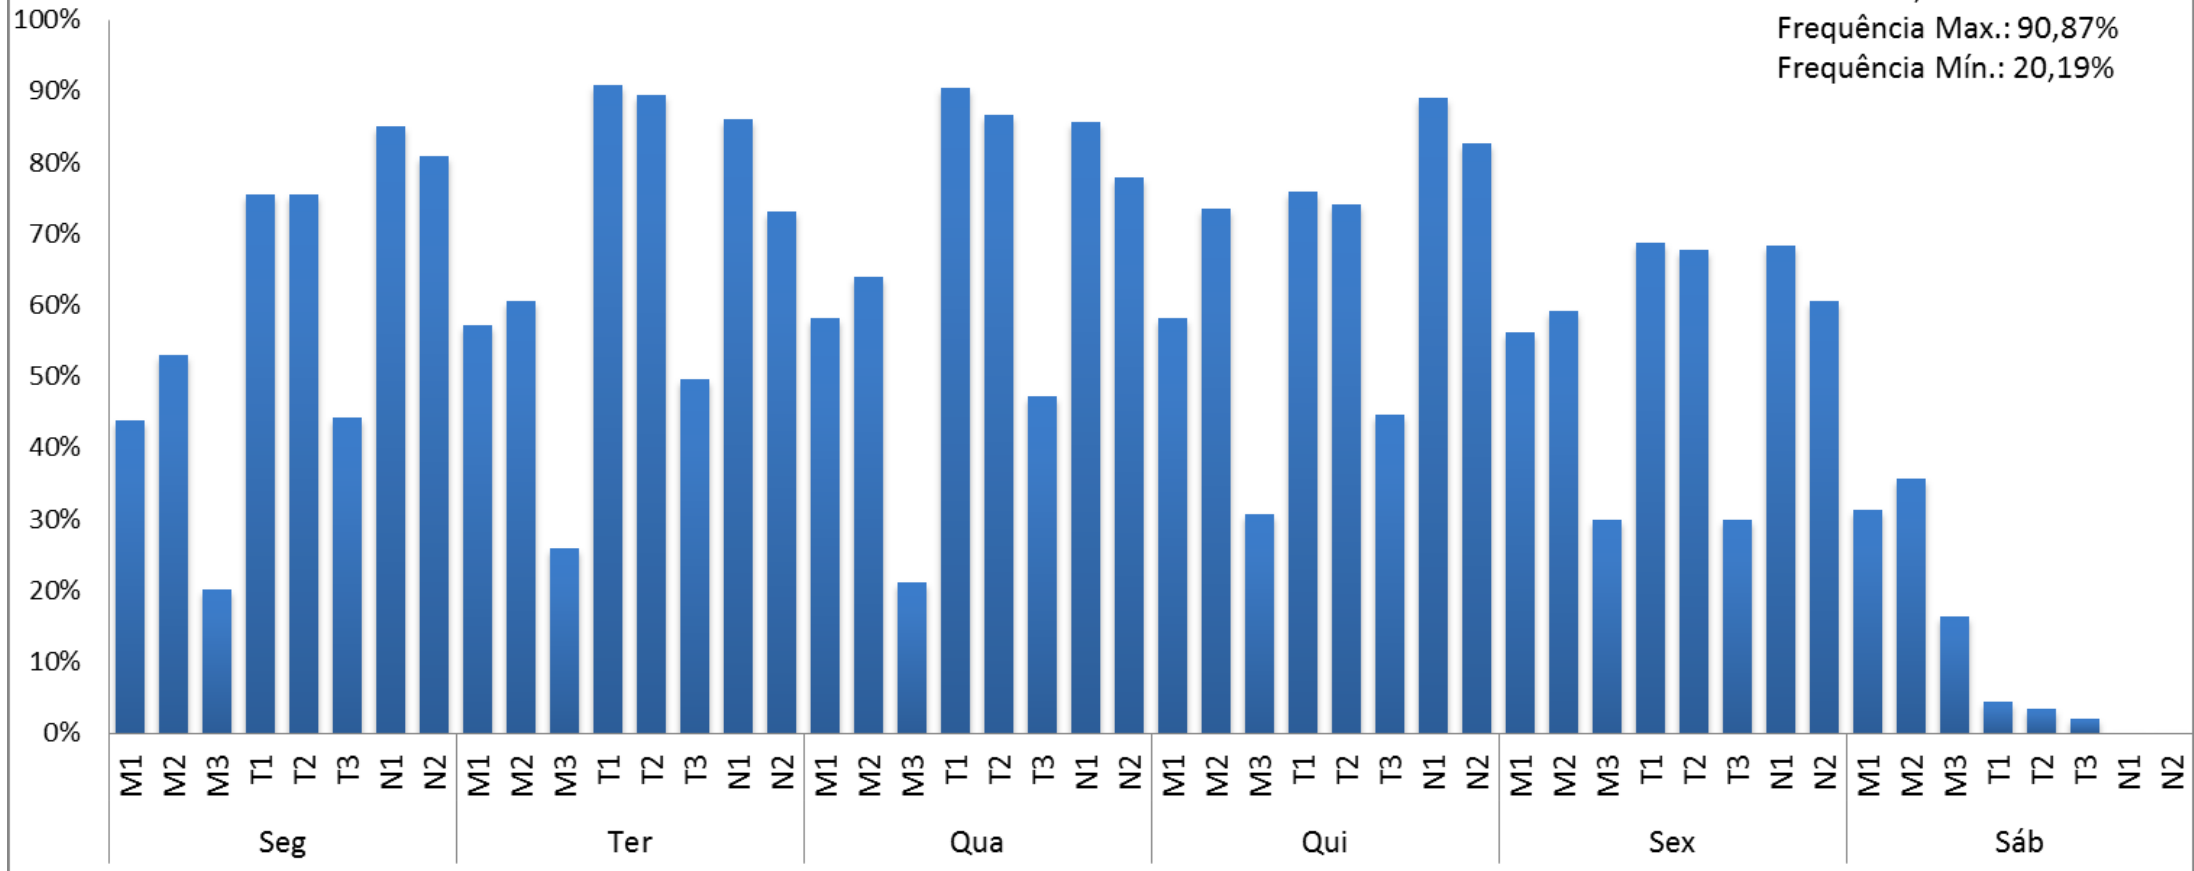

Pelotas

Média: 62,76%
 Frequência Max.: 90,87%
 Frequência Mín.: 20,19%

Legenda Períodos

M1	08:00 - 09:40	T1	13:30 - 15:10	N1	19:00 - 20:40
M2	10:00 - 11:40	T2	15:10 - 16:50	N2	20:40 - 22:20
M3	11:40 - 12:30	T3	17:10 - 18:50		