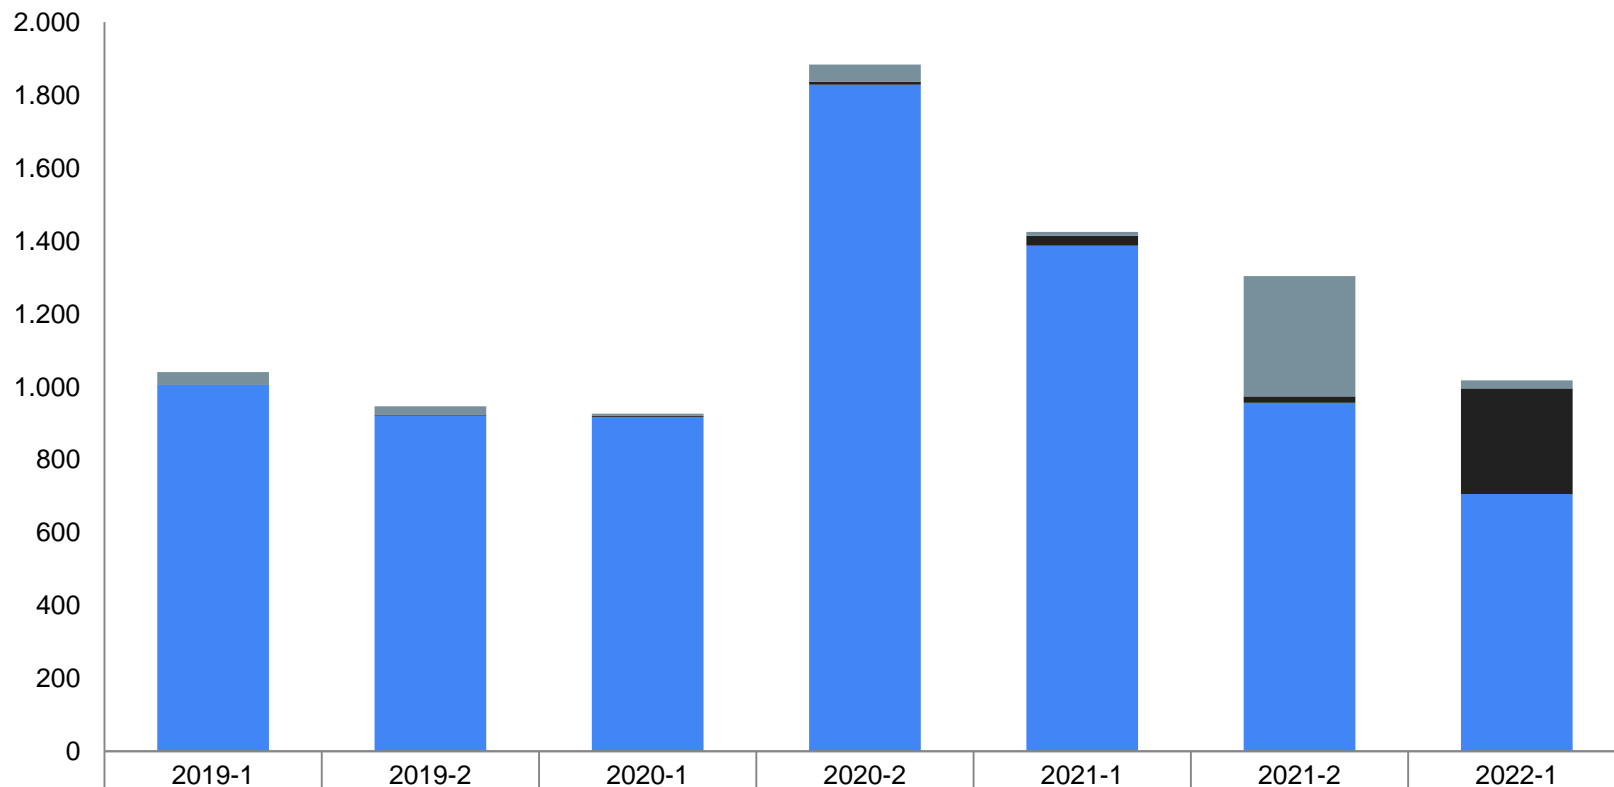

CENÁRIO

- Longos intervalos entre a matrícula de alunos ingressantes e o início das atividades acadêmicas, implicando no aumento dos indicadores de desistência e na dificuldade para o preenchimento de vagas;
- Aumento da retenção, evasão e trancamento de matrículas;
- Impacto no tempo de integralização curricular dos estudantes nos diferentes cursos de graduação;
- Inviabilidade pedagógica e operacional de suspensão de um período letivo, com impactos orçamentários e sociais (semestre sem ingresso de novos estudantes e ofertas de componentes curriculares).

Candidatos inscritos via SISU

Em 2022 em relação a 2019 houve uma redução de 40% de candidatos inscritos

Ocupação de vagas - SISU

■ Preenchidas ■ remanescentes

Ocupação de vagas - PAVE

■ Preenchidas ■ Remanescentes

Vinculados na modalidade presencial

Vinculados na modalidade EAD

■ Trancados	33	24	6	47	10	330	22
■ Abandonos	1	1	3	8	27	17	289
■ Matriculados	1.006	921	917	1828	1387	956	706

Trancamentos, cancelamentos e desligamentos Presencial