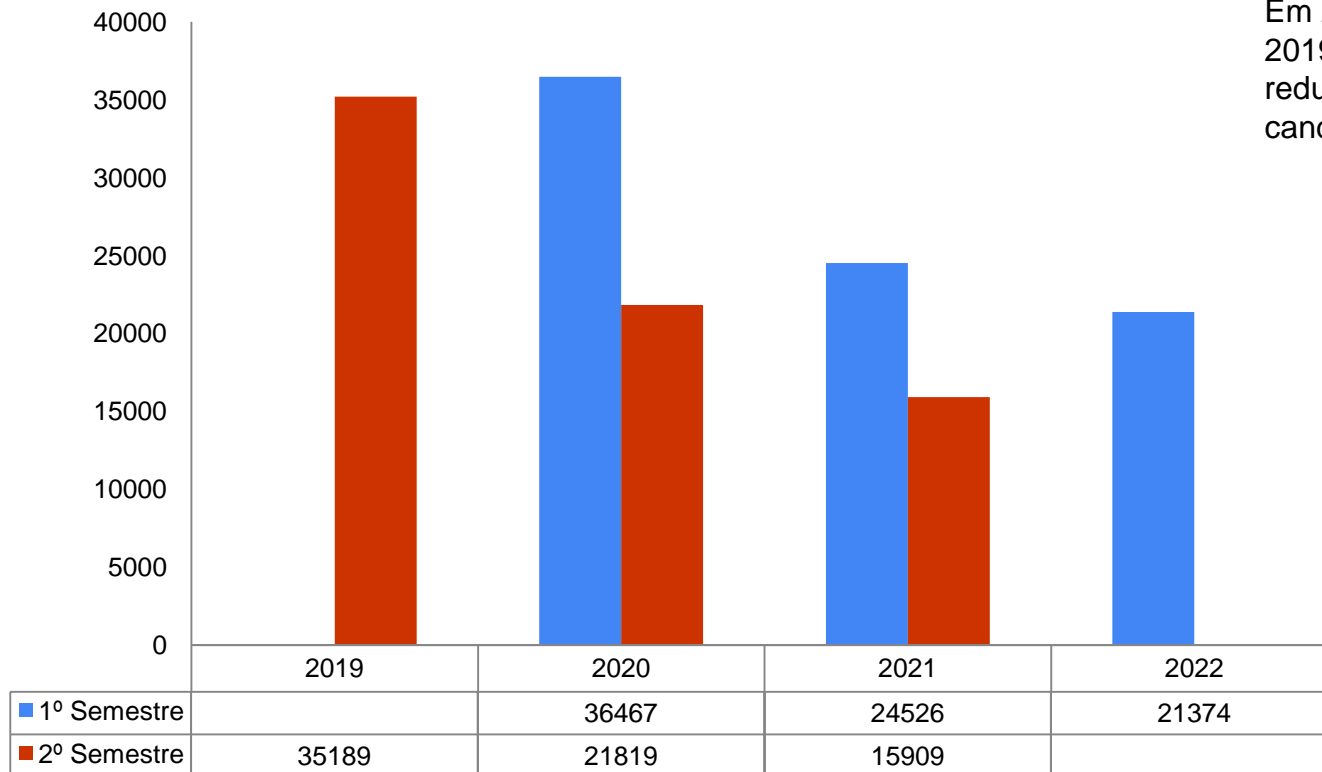

UFPEL

UNIVERSIDADE FEDERAL DE PELOTAS PRÓ-REITORIA DE ENSINO

PROPOSTA DE REGULARIZAÇÃO DO CALENDÁRIO ACADÊMICO

CENÁRIO

- Prejuízos do descompasso entre o calendário acadêmico e o ano civil para: a adesão ao processo seletivo unificado (SISU); a mobilidade acadêmica e o intercâmbio entre as instituições;
- Dificuldades no acompanhamento do calendário de ações do MEC, tais como a participação em editais de programas (PIBID, Residência Pedagógica), prestação de contas de programas contínuos (PET) e o impacto do atraso nas avaliações de curso;
- Comprometimento significativo de informações estatísticas institucionais, devido ao desencontro na coleta de dados, causando dificuldades para a Universidade no preenchimento do censo da educação superior, com reflexos para o planejamento acadêmico e para o orçamento geral da instituição;
- Complexidade no planejamento e execução orçamentários, pois ações previstas para os períodos letivos precisam ser custeadas com recursos do ano fiscal que, na atualidade, não corresponde ao período letivo;

CENÁRIO

- Longos intervalos entre a matrícula de alunos ingressantes e o início das atividades acadêmicas, implicando no aumento dos indicadores de desistência e na dificuldade para o preenchimento de vagas;
- Aumento da retenção, evasão e trancamento de matrículas;
- Impacto no tempo de integralização curricular dos estudantes nos diferentes cursos de graduação;
- Inviabilidade pedagógica e operacional de suspensão de um período letivo, com impactos orçamentários e sociais (semestre sem ingresso de novos estudantes e ofertas de componentes curriculares).

Candidatos inscritos via SISU

Em 2022 em relação a 2019 houve uma redução de 40% de candidatos inscritos

Ocupação de vagas - SISU

■ Preenchidas ■ remanescentes

Ocupação de vagas - PAVE

■ Preenchidas ■ Remanescentes