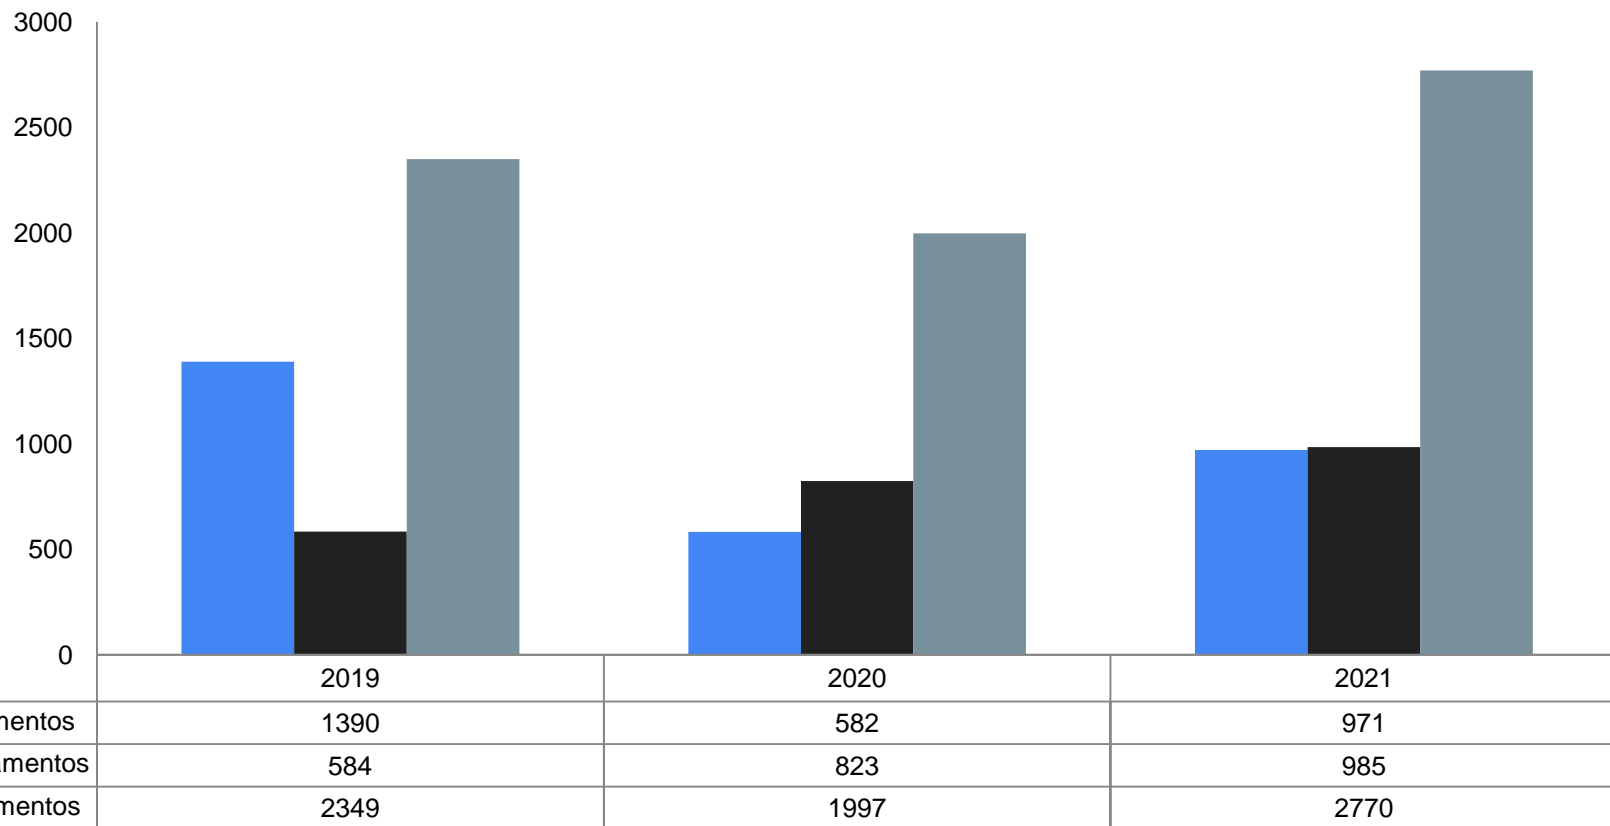

CENÁRIO

- Longos intervalos entre a matrícula de alunos ingressantes e o início das atividades acadêmicas, implicando no aumento dos indicadores de desistência e na dificuldade para o preenchimento de vagas;
- Aumento da retenção, evasão e trancamento de matrículas;
- Impacto no tempo de integralização curricular dos estudantes nos diferentes cursos de graduação;
- Inviabilidade pedagógica e operacional de suspensão de um período letivo, com impactos orçamentários e sociais (semestre sem ingresso de novos estudantes e ofertas de componentes curriculares).

Candidatos inscritos via SISU

Em 2022 em relação a 2019 houve uma redução de 40% de candidatos inscritos

Ocupação de vagas - SISU

■ Preenchidas ■ remanescentes

Ocupação de vagas - PAVE

■ Preenchidas ■ Remanescentes

Vinculados na modalidade presencial

Vinculados na modalidade EAD

■ Trancados	33	24	6	47	10	330	22
■ Abandonos	1	1	3	8	27	17	289
■ Matriculados	1.006	921	917	1828	1387	956	706

Trancamentos, cancelamentos e desligamentos Presencial

Trancamentos, cancelamentos e desligamentos EAD

Regularização do calendário acadêmico ao ano civil

Considerando:

- A diferença entre o que prevê o artigo 47 da LDB/96 “Na educação superior, o **ano letivo regular**, independente do ano civil, tem, no mínimo, 200 dias de trabalho acadêmico efetivo, excluído o período reservado aos exames finais”, e o atual contexto em que não há regularidade do ano letivo, em decorrência do descompasso entre o ano civil e o calendário acadêmico.