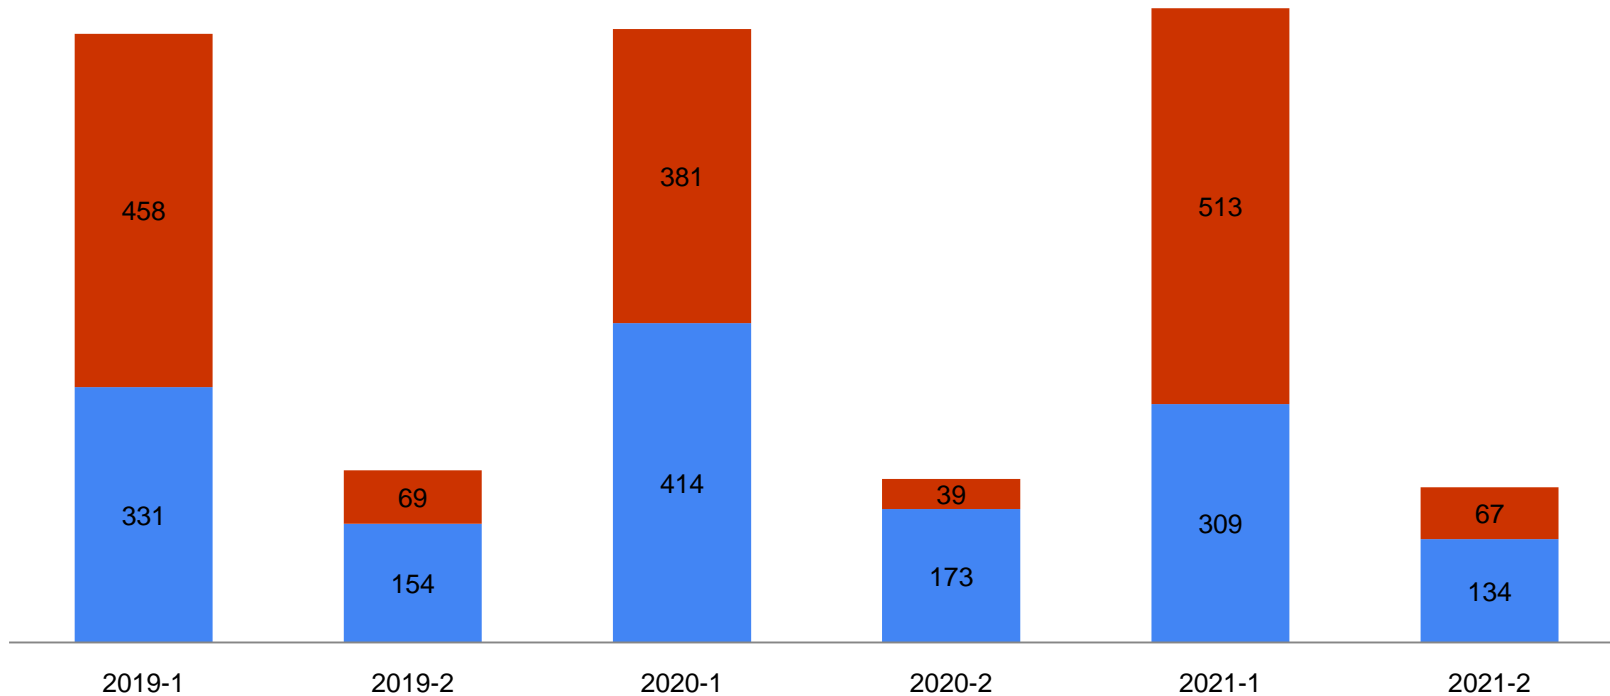

CENÁRIO

- Longos intervalos entre a matrícula de alunos ingressantes e o início das atividades acadêmicas, implicando no aumento dos indicadores de desistência e na dificuldade para o preenchimento de vagas;
- Aumento da retenção, evasão e trancamento de matrículas;
- Impacto no tempo de integralização curricular dos estudantes nos diferentes cursos de graduação;
- Inviabilidade pedagógica e operacional de suspensão de um período letivo, com impactos orçamentários e sociais (semestre sem ingresso de novos estudantes e ofertas de componentes curriculares).

Candidatos inscritos via SISU

Em 2022 em relação a 2019 houve uma redução de 40% de candidatos inscritos

Ocupação de vagas - SISU

■ Preenchidas ■ remanescentes

Ocupação de vagas - PAVE

■ Preenchidas ■ Remanescentes

Vinculados na modalidade presencial

Vinculados na modalidade EAD

■ Trancados	33	24	6	47	10	330	22
■ Abandonos	1	1	3	8	27	17	289
■ Matriculados	1.006	921	917	1828	1387	956	706

Trancamentos, cancelamentos e desligamentos Presencial