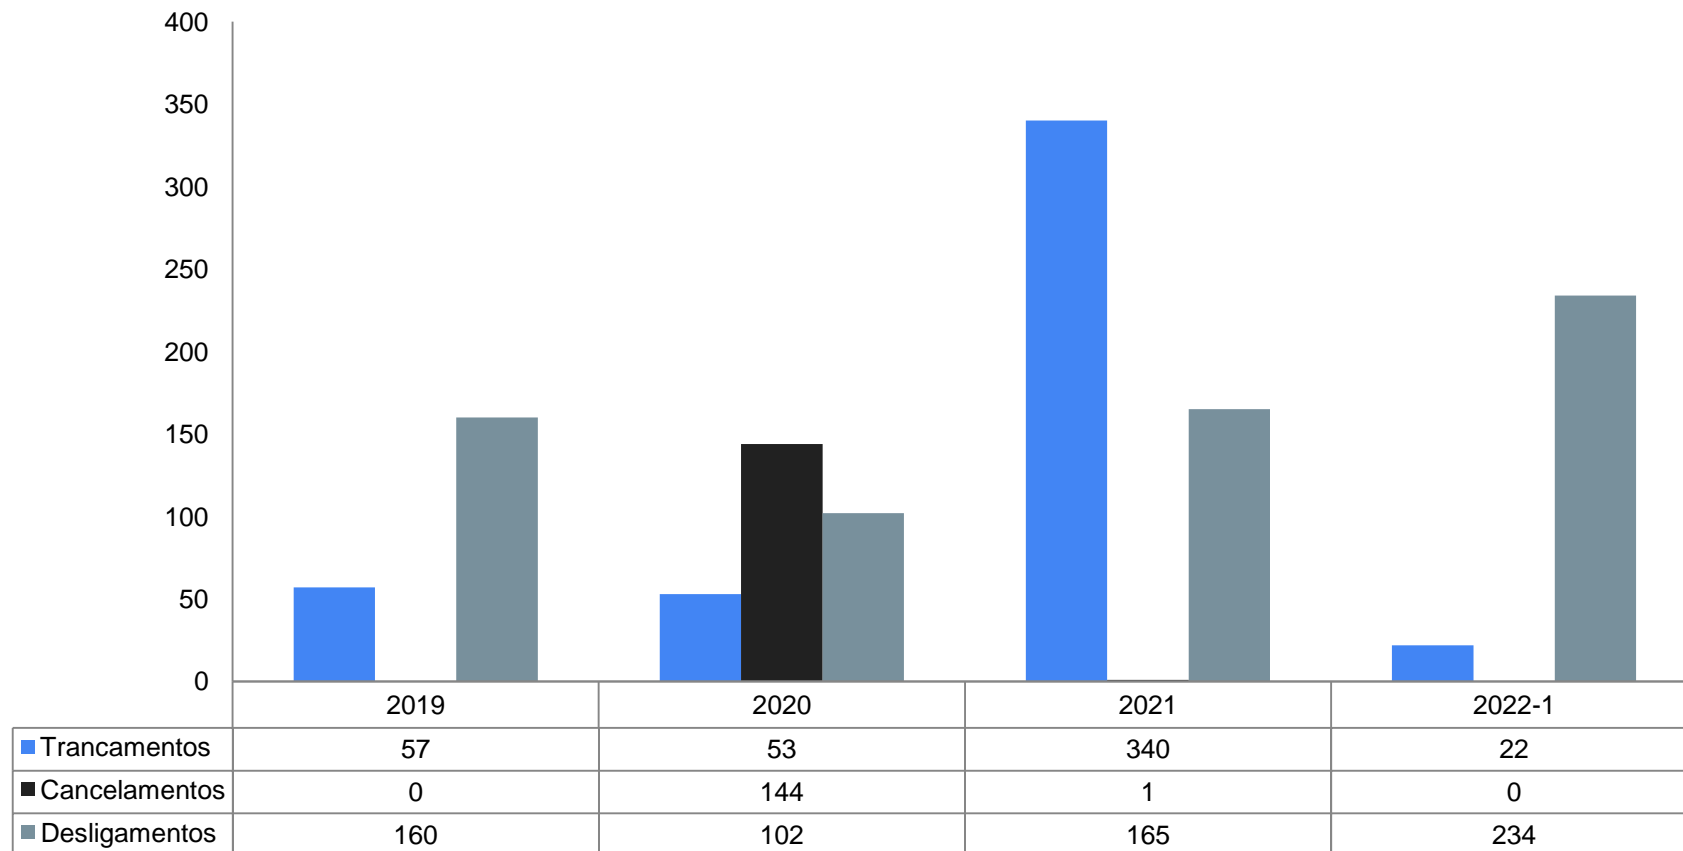

Trancamentos, cancelamentos e desligamentos EAD