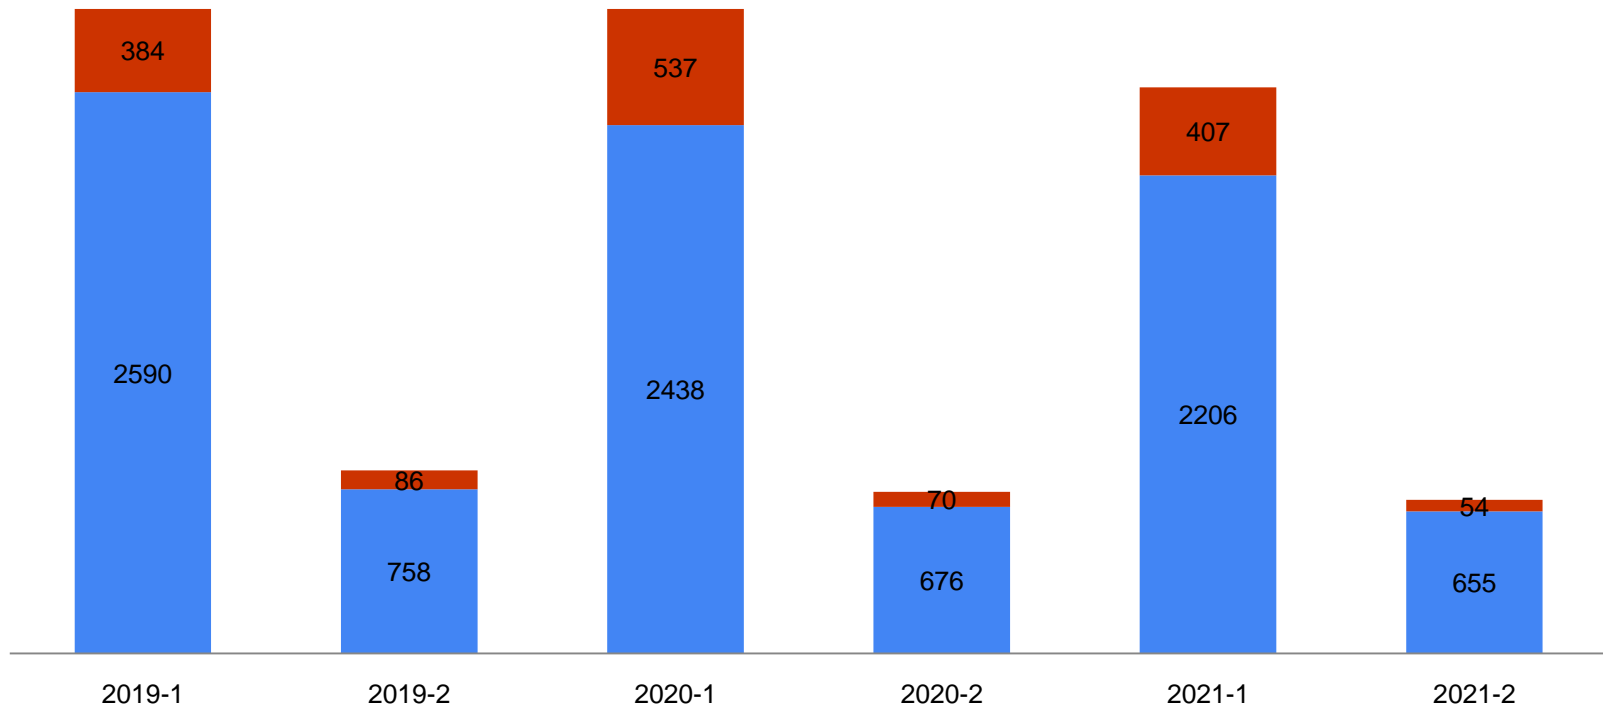

UFPEL

UNIVERSIDADE FEDERAL DE PELOTAS PRÓ-REITORIA DE ENSINO

PROPOSTA DE REGULARIZAÇÃO DO CALENDÁRIO ACADÊMICO

CENÁRIO

- Prejuízos do descompasso entre o calendário acadêmico e o ano civil para: a adesão ao processo seletivo unificado (SISU); a mobilidade acadêmica e o intercâmbio entre as instituições;
- Dificuldades no acompanhamento do calendário de ações do MEC, tais como a participação em editais de programas (PIBID, Residência Pedagógica), prestação de contas de programas contínuos (PET) e o impacto do atraso nas avaliações de curso;
- Comprometimento significativo de informações estatísticas institucionais, devido ao desencontro na coleta de dados, causando dificuldades para a Universidade no preenchimento do censo da educação superior, com reflexos para o planejamento acadêmico e para o orçamento geral da instituição;
- Complexidade no planejamento e execução orçamentários, pois ações previstas para os períodos letivos precisam ser custeadas com recursos do ano fiscal que, na atualidade, não corresponde ao período letivo;

CENÁRIO

- Longos intervalos entre a matrícula de alunos ingressantes e o início das atividades acadêmicas, implicando no aumento dos indicadores de desistência e na dificuldade para o preenchimento de vagas;
- Aumento da retenção, evasão e trancamento de matrículas;
- Impacto no tempo de integralização curricular dos estudantes nos diferentes cursos de graduação;
- Inviabilidade pedagógica e operacional de suspensão de um período letivo, com impactos orçamentários e sociais (semestre sem ingresso de novos estudantes e ofertas de componentes curriculares).

Candidatos inscritos via SISU

Em 2022 em relação a 2019 houve uma redução de 40% de candidatos inscritos

Ocupação de vagas - SISU

■ Preenchidas ■ remanescentes

Ocupação de vagas - PAVE

■ Preenchidas ■ Remanescentes