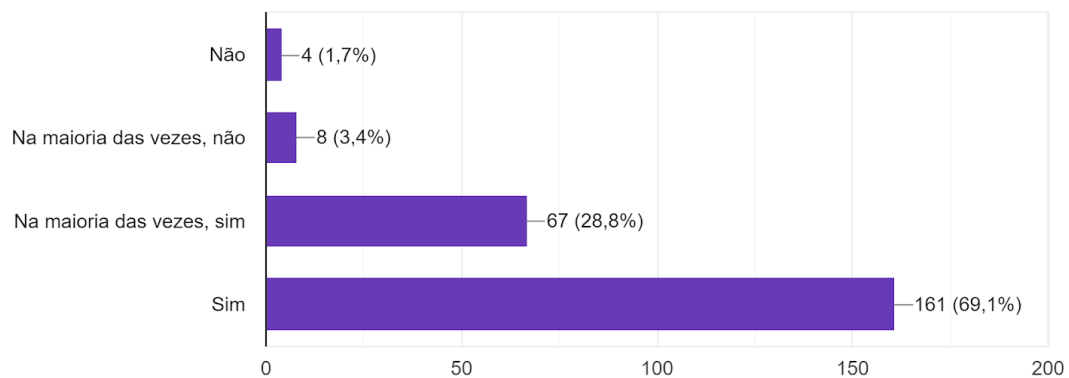

De forma geral, o auxílio transporte ofertado pela UFPel é suficiente para que atendas às aulas e demais atividades da Universidade?

233 respostas