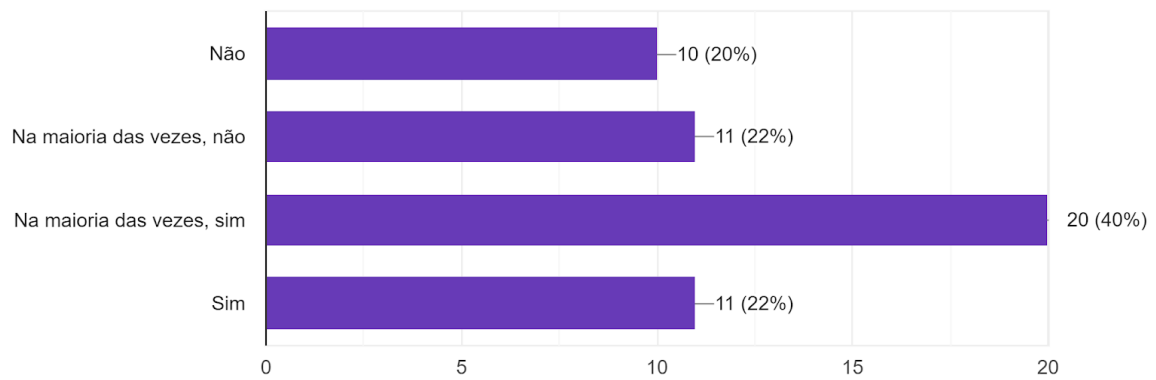

De forma geral, o Auxílio Deslocamento ofertado pela UFPel é suficiente para que atendas às aulas e demais atividades da Universidade?

50 respostas