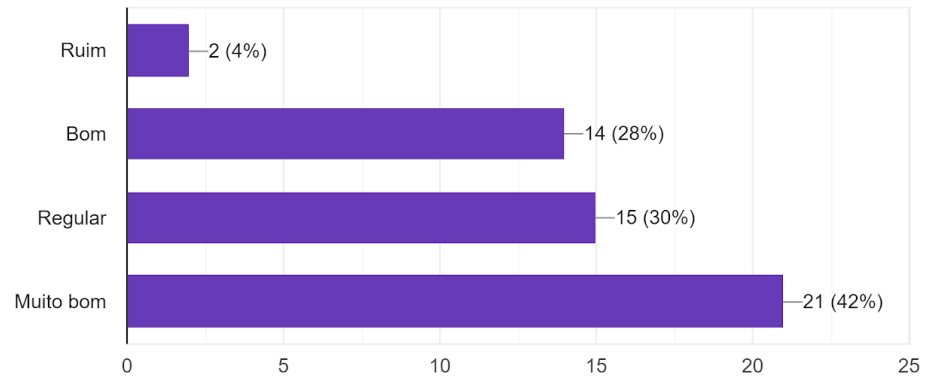

Programa de Auxílio Deslocamento (PAD) 240 bolsistas

De forma geral, como você avalia o Programa Auxílio Deslocamento da UFPel?

50 respostas