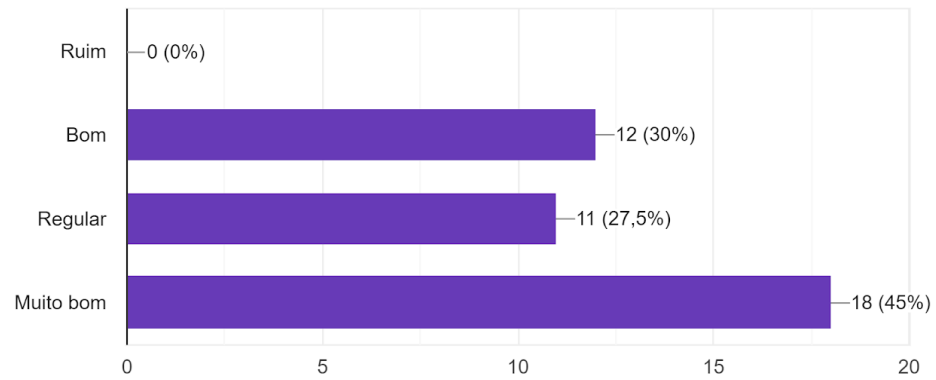

Programa de Moradia Estudantil (PME) 190 bolsistas

De forma geral, como você avalia as condições de moradia na Casa do Estudante da UFPel?
40 respostas