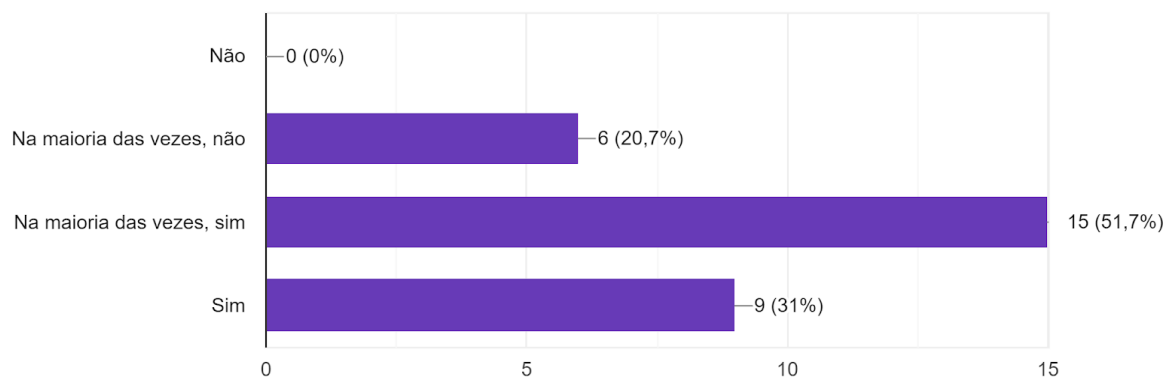

De forma geral, o Auxílio Pré-Escolar ofertado pela UFPel é suficiente para que atendas às aulas e demais atividades da Universidade?

29 respostas