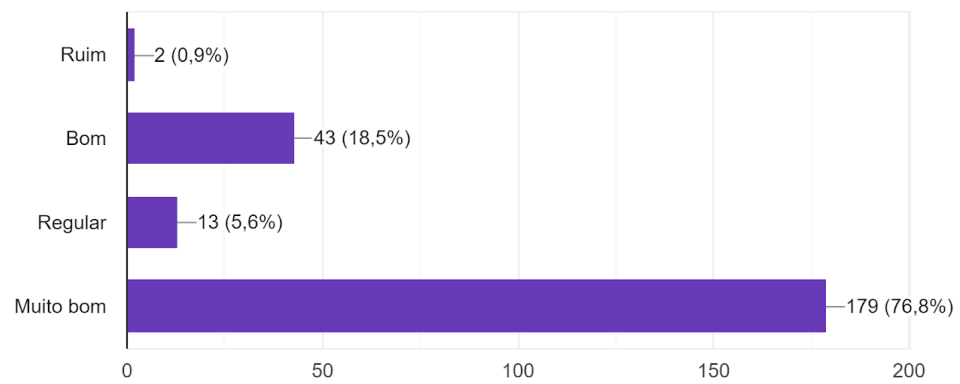

## Resumo de respostas Programas de Auxílio Estudantil PRAE 2021

### Programa de Auxílio Transporte (PAT)

1434 bolsistas

De forma geral, como você avalia o Programa Auxílio Transporte da UFPel?

233 respostas

De forma geral, o auxílio transporte ofertado pela UFPel é suficiente para que atendas às aulas e demais atividades da Universidade?