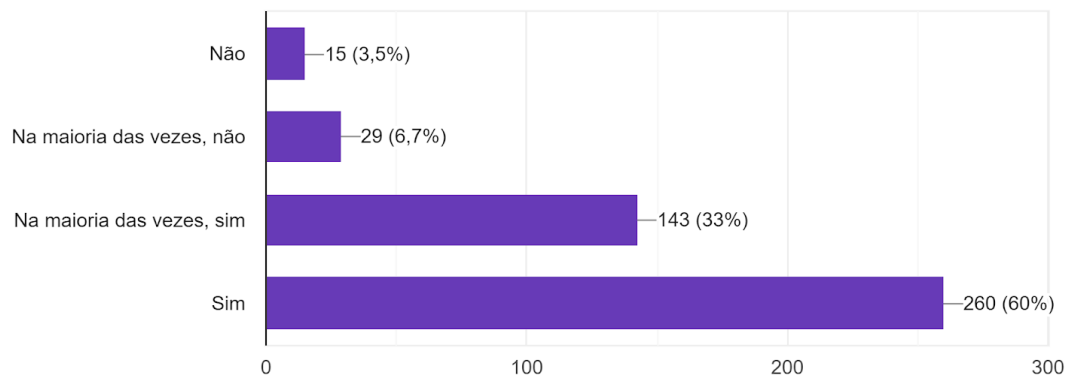

De forma geral, as refeições ofertadas atendem às suas necessidades para a sua permanência na UFPel e realização de seus estudos e demais tarefas da Universidade?

433 respostas