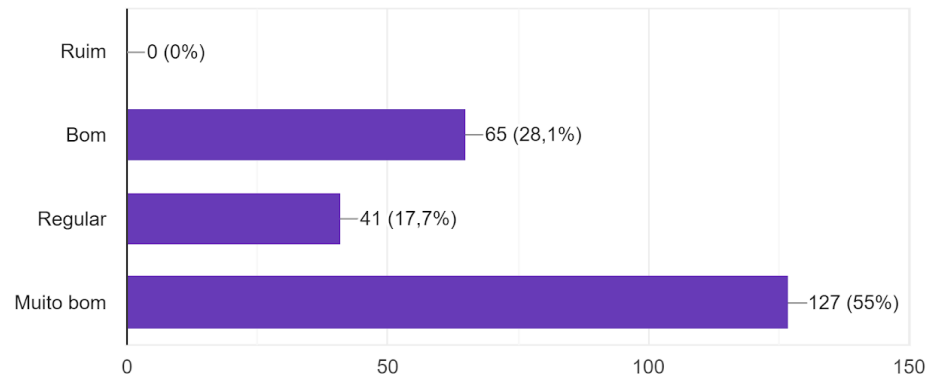

Programa de Auxílio Moradia (PAM)

789 bolsistas

De forma geral, como você avalia o Programa Auxílio Moradia da UFPel?

231 respostas