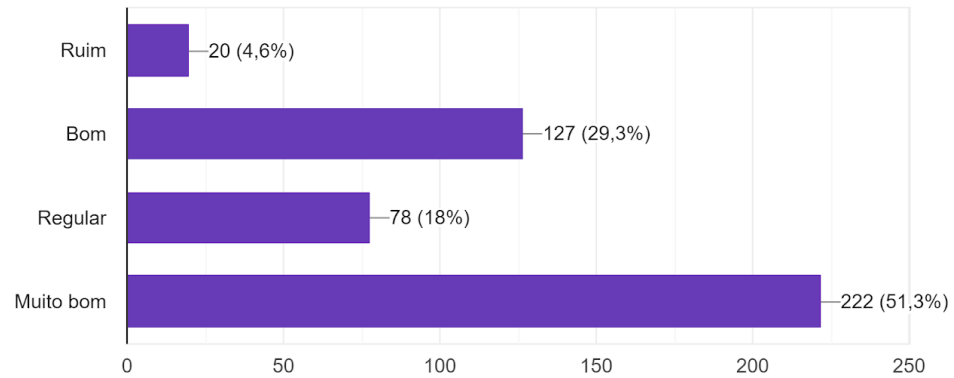

Programa de Auxílio Alimentação (PAA) 3407

De forma geral, como você avalia o serviço dos RUs da UFPel?

433 respostas