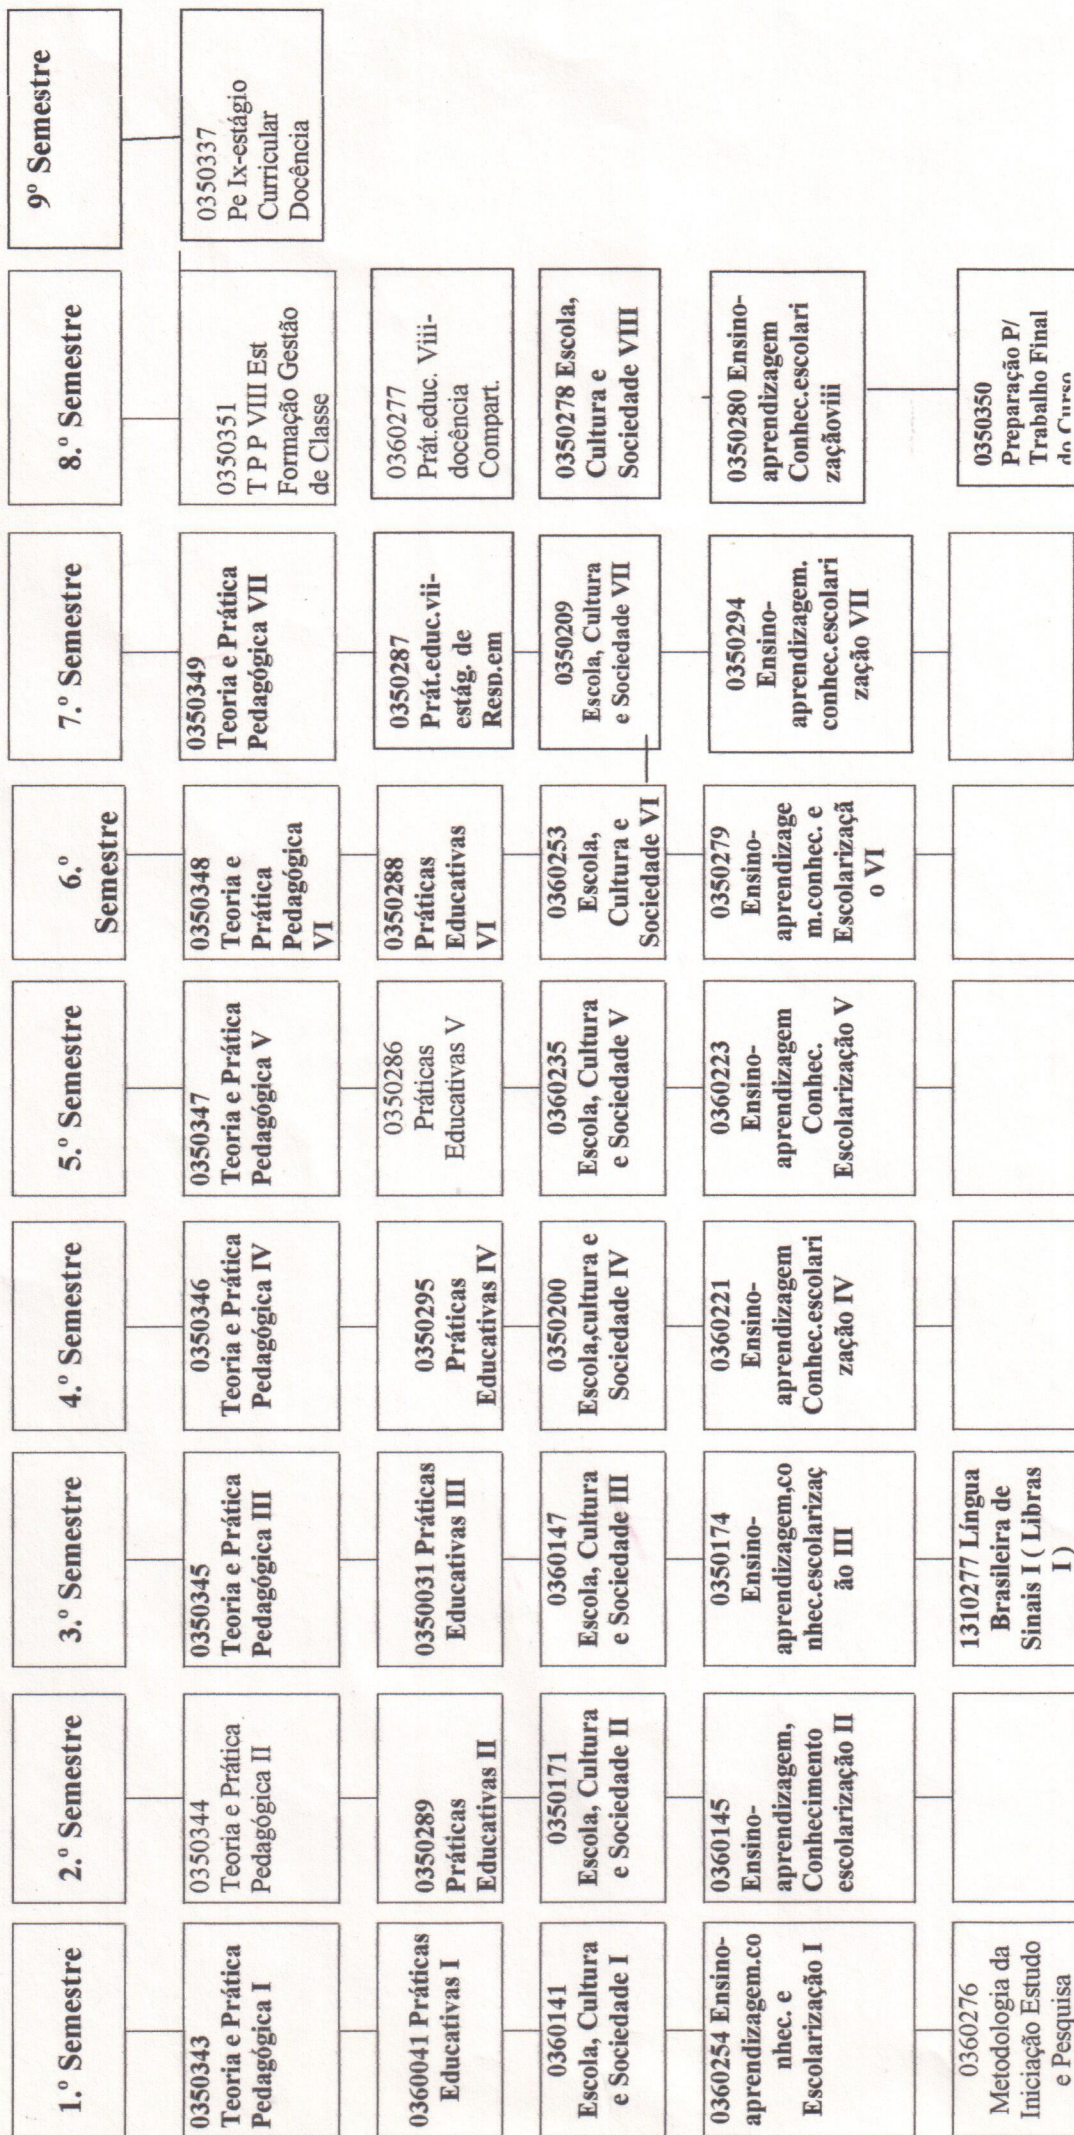

# CURSO DE PEDAGOGIA – FLUXOGRAMA - UFPEL

**Observação:** Ao longo do curso os/as acadêmicos/as deverão cumprir 200h de enriquecimento curricular