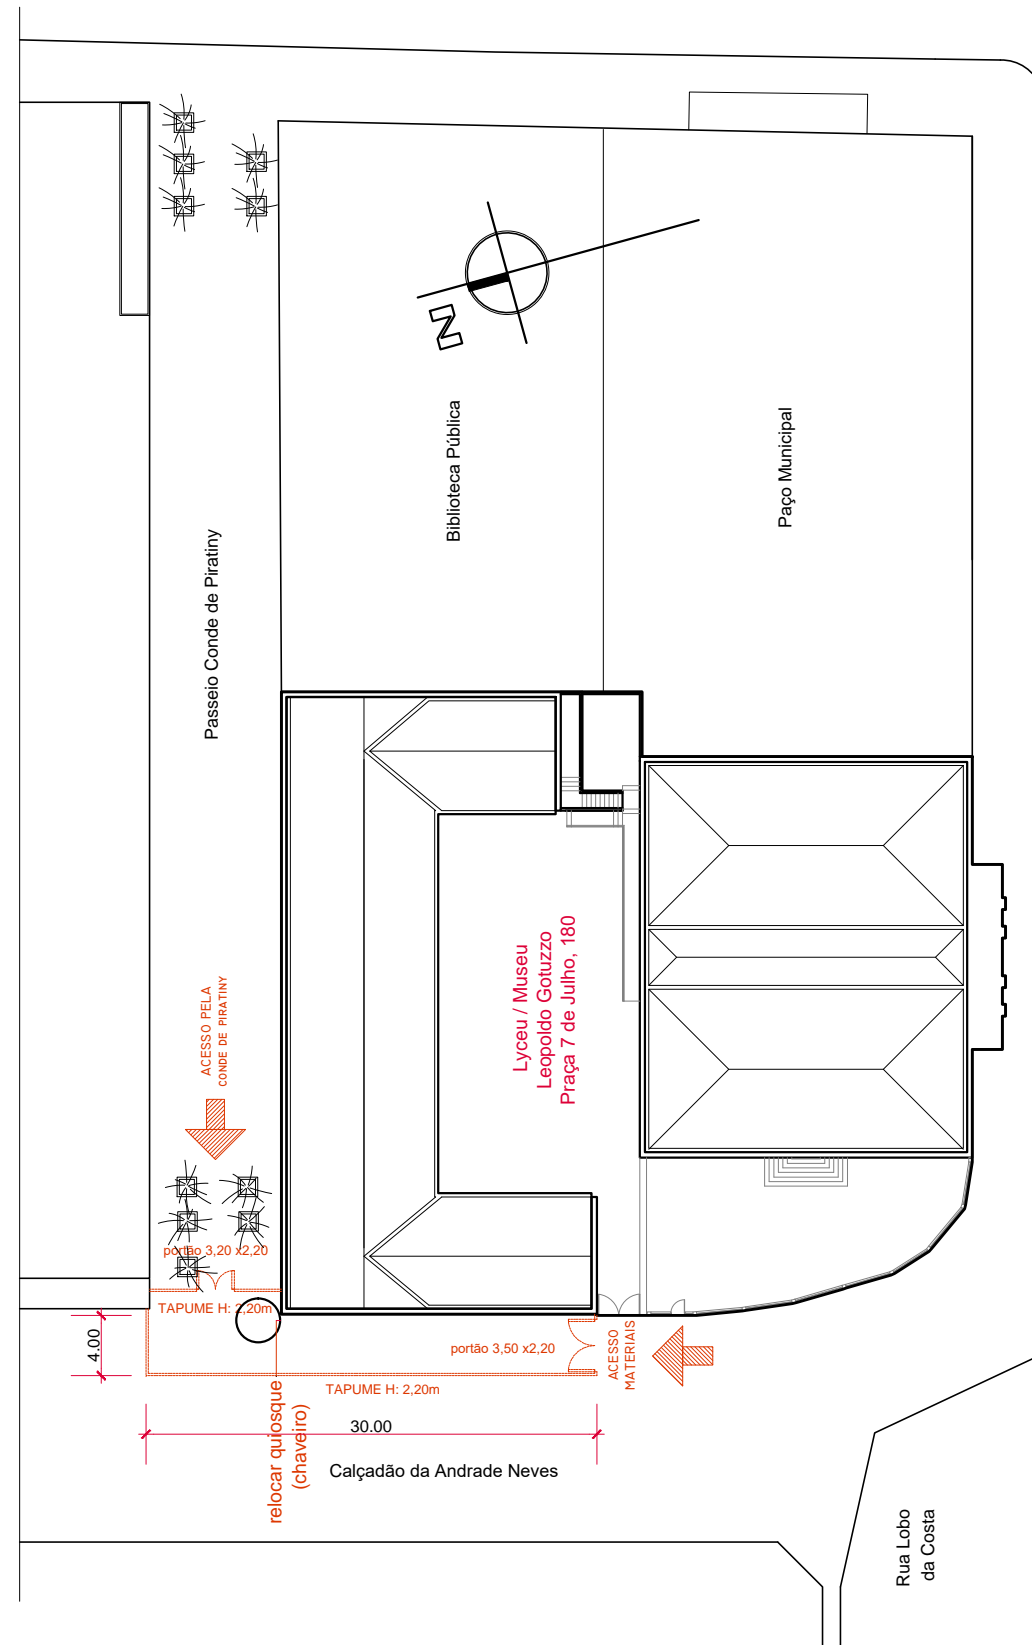

PLANTA DE IMPLANTAÇÃO TAPUME OBRA 1º ETAPA
ESCALA: 1:500

PLANTA DE IMPLANTAÇÃO TAPUME OBRA 2º ETAPA
ESCALA: 1:500

| LEGENDA | |
|---------|----------------|
| SÍMBOLO | ESPECIFICAÇÃO |
| | TAPUME DE OBRA |

MEC - UFPEL - PROPLAN - CDPD - NPF
CAMPUS CENTRO
LYCEU - MANUTENÇÃO DO TELHADO
ESCALA: 1/500