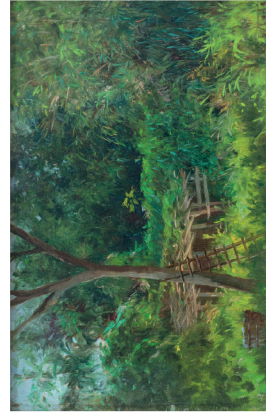

Coleção Escola de Belas Artes

José Érico Alípio Cava. Paisagem Pelotense. Pelotas, 1955. Óleo sobre tela. 36x46cm.

Material Didático Pedagógico - MALG 30 anos

Coleção Leopoldo Gotuzzo

Leopoldo Gotuzzo. Sem título. 1957. Carvão sobre papel. 40,5x28cm.

M. Constantino. Natureza Morta. Sem data. Óleo sobre madeira. 18,2x14,8cm.

Material Didático Pedagógico - MALG 30 anos

Coleção L. C. Vinholes

Autor desconhecido. Bengala. Maputo, Moçambique, Madeira talhada, 91cm.

Material Didático Pedagógico - MALG 30 anos

Coleção João Gomes de Mello

W. Tadey. Paisagem. Sem data. Óleo sobre madeira. 16,5x23,5cm.

Material Didático Pedagógico - MALG 30 anos

Coleção L. C. Vinholes

Henricus Hondius. Accuratissima Brasiliae Tavola Amstelodami (Mapa do Brasil). Amsterdam, 1635. 49,5x40,05cm.

Material Didático Pedagógico - MALG 30 anos

Coleção Escola de Belas Artes

Hilda Mattos. Retrato de Mulher de Azul. Sem data. Óleo sobre tela. 70x79cm.

Material Didático Pedagógico - MALG 30 anos

Frente

Corte na linha pontilhada