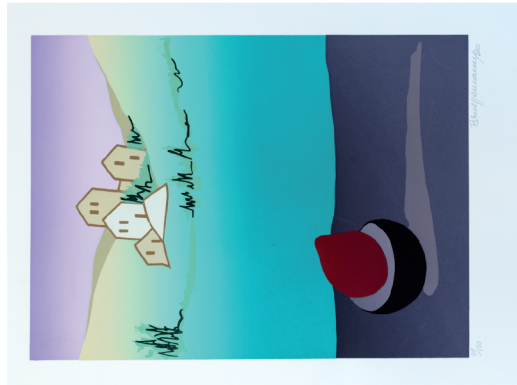

Coleção Escola de Belas Artes

José Érico Alípio Cava. Paisagem Pelotense. Pelotas, 1955. Óleo sobre tela. 36x46cm.

Material Didático Pedagógico - MALG 30 anos

Coleção Leopoldo Gotuzzo

Leopoldo Gotuzzo. Sem título. 1957. Carvão sobre papel. 40,5x28cm.

Material Didático Pedagógico - MALG 30 anos

Coleção Escola de Belas Artes

Hilda Mattos. Retrato de Mulher de Azul. Sem data. Óleo sobre tela. 70x79cm.

Material Didático Pedagógico - MALG 30 anos

Frente

Corte na linha pontilhada

MATERIAL DIDÁTICO PEDAGÓGICO

MALG 30 ANOS

Frente

Corte na linha pontilhada

Coleção Século XXI

Alice Bruegmann. Sem título. 1990. Serigrafia. 60x43cm.

Material Didático Pedagógico - MALG 30 anos

Coleção Faustino Trápaga