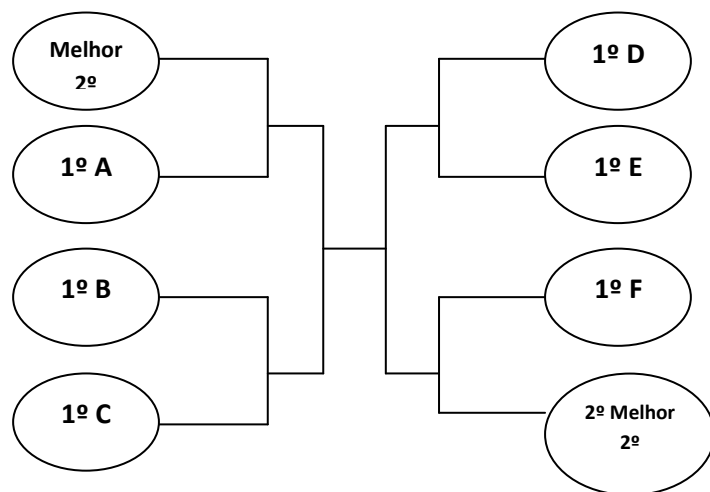

JOGOS DA UFPEL 2014 - VOLEIBOL**PROGRAMAÇÃO****SÁBADO – 24/05****FASE CLASSIFICATÓRIA**

QUADRA 01								QUADRA 2						
Horário	Naipes	Jogo	Chave	Equipe		Equipe		Horário	Naipes	Jogo	Chave	Equipe		Equipe
08:30	Fem	1	A	Ed. Física - Bach		FAURB		08:30	Mas	1	A	Computação		Eng. Petróleo
09:10	Fem	2	A	Relações Int.		Pedagogia		09:10	Mas	2	B	Eng. Ambiental		Relações Int.
09:50	Fem	3	B	Eng. Produção		IFM		09:50	Mas	3	C	Economia		IFISP
10:30	Fem	4	C	Medicina		Eng. Ambiental		10:30	Mas	4	D	Eng. Produção		Eng. Hídrica
11:10	Fem	5	A	Ed. Física - Bach		Relações Int.		11:10	Mas	5	E	ICH		Administração
11:50	Fem	6	A	Pedagogia		FAURB		11:50	Mas	6	F	FAURB		IFM
13:30	Fem	7	B	IFM		Direito		13:30	Mas	7	A	Eng. Petróleo		Medicina
14:10	Fem	8	C	Eng. Ambiental		FAEM		14:10	Mas	8	B	Relações Int.		Eng. Eletrônica
14:50	Fem	9	A	Ed. Física - Bach		Pedagogia		14:50	Mas	9	C	IFISP		Direito
15:30	Fem	10	A	FAURB		Relações Int.		15:30	Mas	10	D	Eng. Hídrica		Ed. Física – Bach
16:10	Fem	11	B	Direito		Eng. Produção		16:10	Mas	11	E	Administração		Agronomia
16:50	Fem	12	C	FAEM		Medicina		16:50	Mas	12	F	IFM		Enfermagem
17:30	Mas	13	A	Medicina		Computação		17:30	Mas	14	B	Eng. Eletrônica		Eng. Ambiental
18:10	Mas	15	C	Direito		Economia		18:10	Mas	16	D	Ed. Física – Bach		Eng. Produção
18:50	Mas	17	E	Agronomia		ICH		18:50	Mas	18	F	Enfermagem		FAURB

2ª e 3ª Fases (28/06 e 05/07)

VOLEIBOL FEMININO

Grupos

A	B	C
Educação Física – Bach	Direito	FAEM
Relações Internacionais	Engenharia de Produção	Medicina
Pedagogia	IFM	Engenharia Ambiental
FAURB	-	-

2ª e 3ª Fases (28/06 e 05/07)