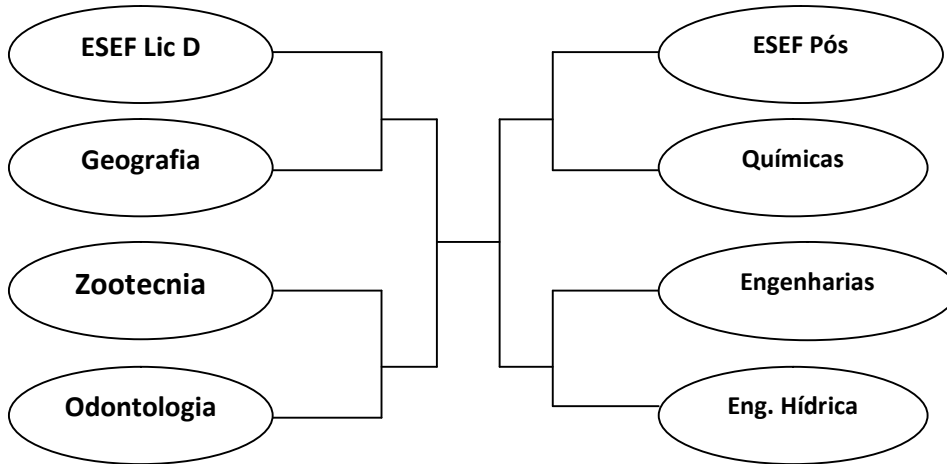

Futsal Masculino - (25/06)