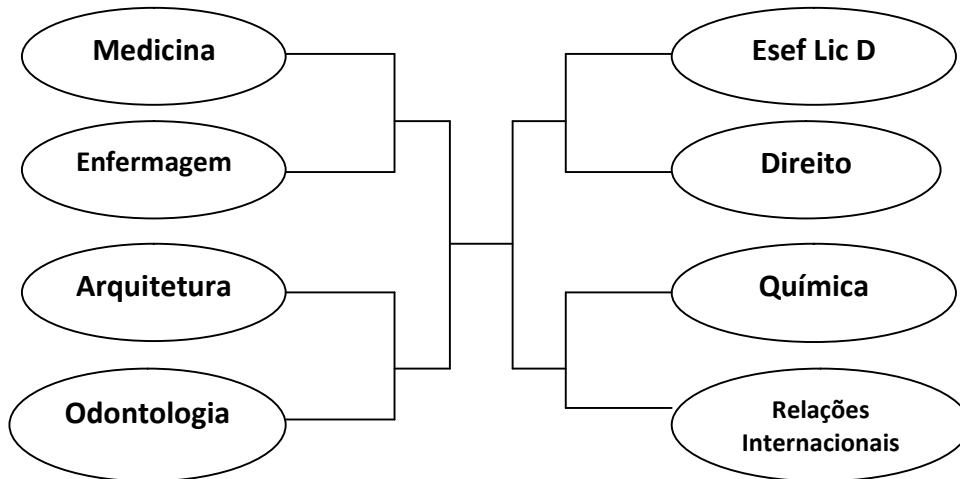

Futsal Feminino - (25/06)