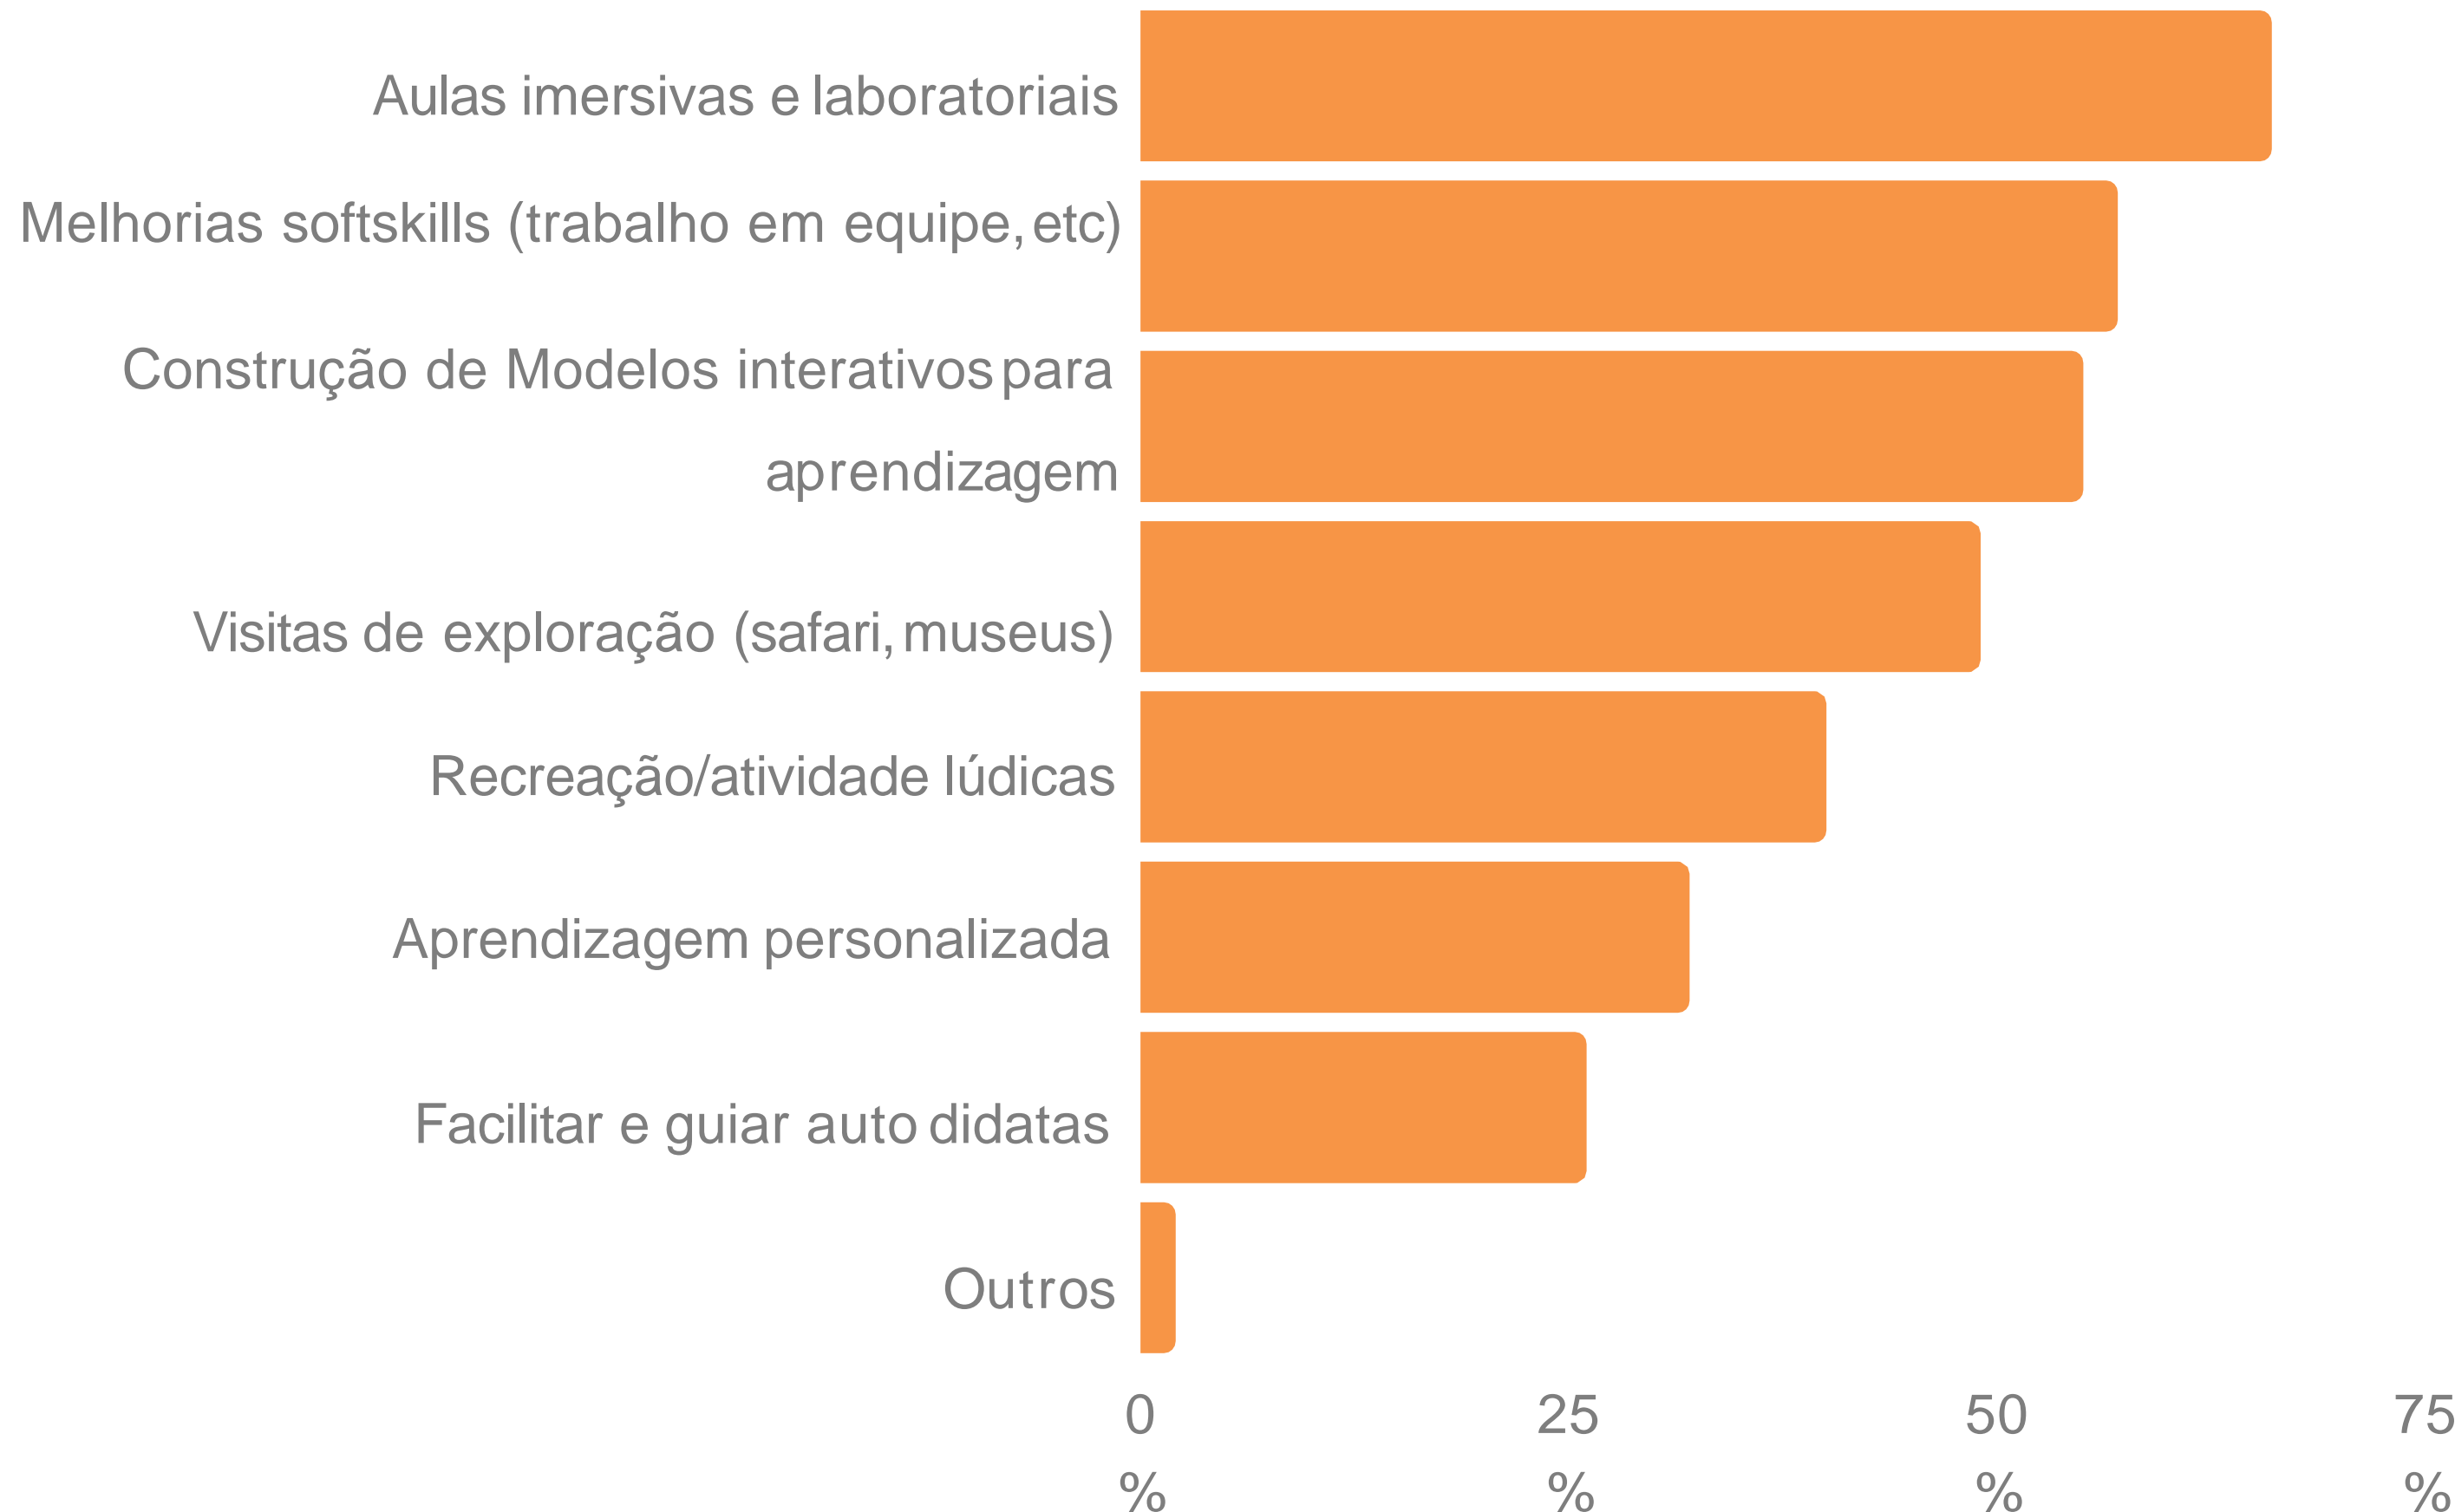

Ferramentas acessíveis e pontuais

DEMANDA DA PRODUÇÃO

Facilidade para criar ambientes virtuais

Precisão dimensional

Interação e física dos objetos

Desenvolvimento estratégico

Aplicações para engenharia

A Engbras oferece através de uma ferramenta desenvolvida internamente facilidade de importação de arquivo, leveza na navegação, e integração com ferramentas de VR ao mesmo tempo que dá suporte a acessos por celulares como óculos, permitindo multiusuário sem demanda de hardwares complexos e mais caros.

Vídeo 1 - Tempo de abertura & Interface

Vídeo 2 - Navegação & interação com objetos

Vídeo 3 – Inauguração espaço Inovandex

Aplicações de VR na Manufatura

Aplicações de VR em treinamentos

ENGBRAS

Nosso modelo de Prove of Concept

The logo for ENGBRAS is centered at the top of the page. It features the word "ENGBRAS" in a bold, sans-serif font. The letters "ENG" are in a dark grey color, while "BRAS" is in a vibrant orange. The background of the entire page is a light grey grid pattern that forms a stylized globe.