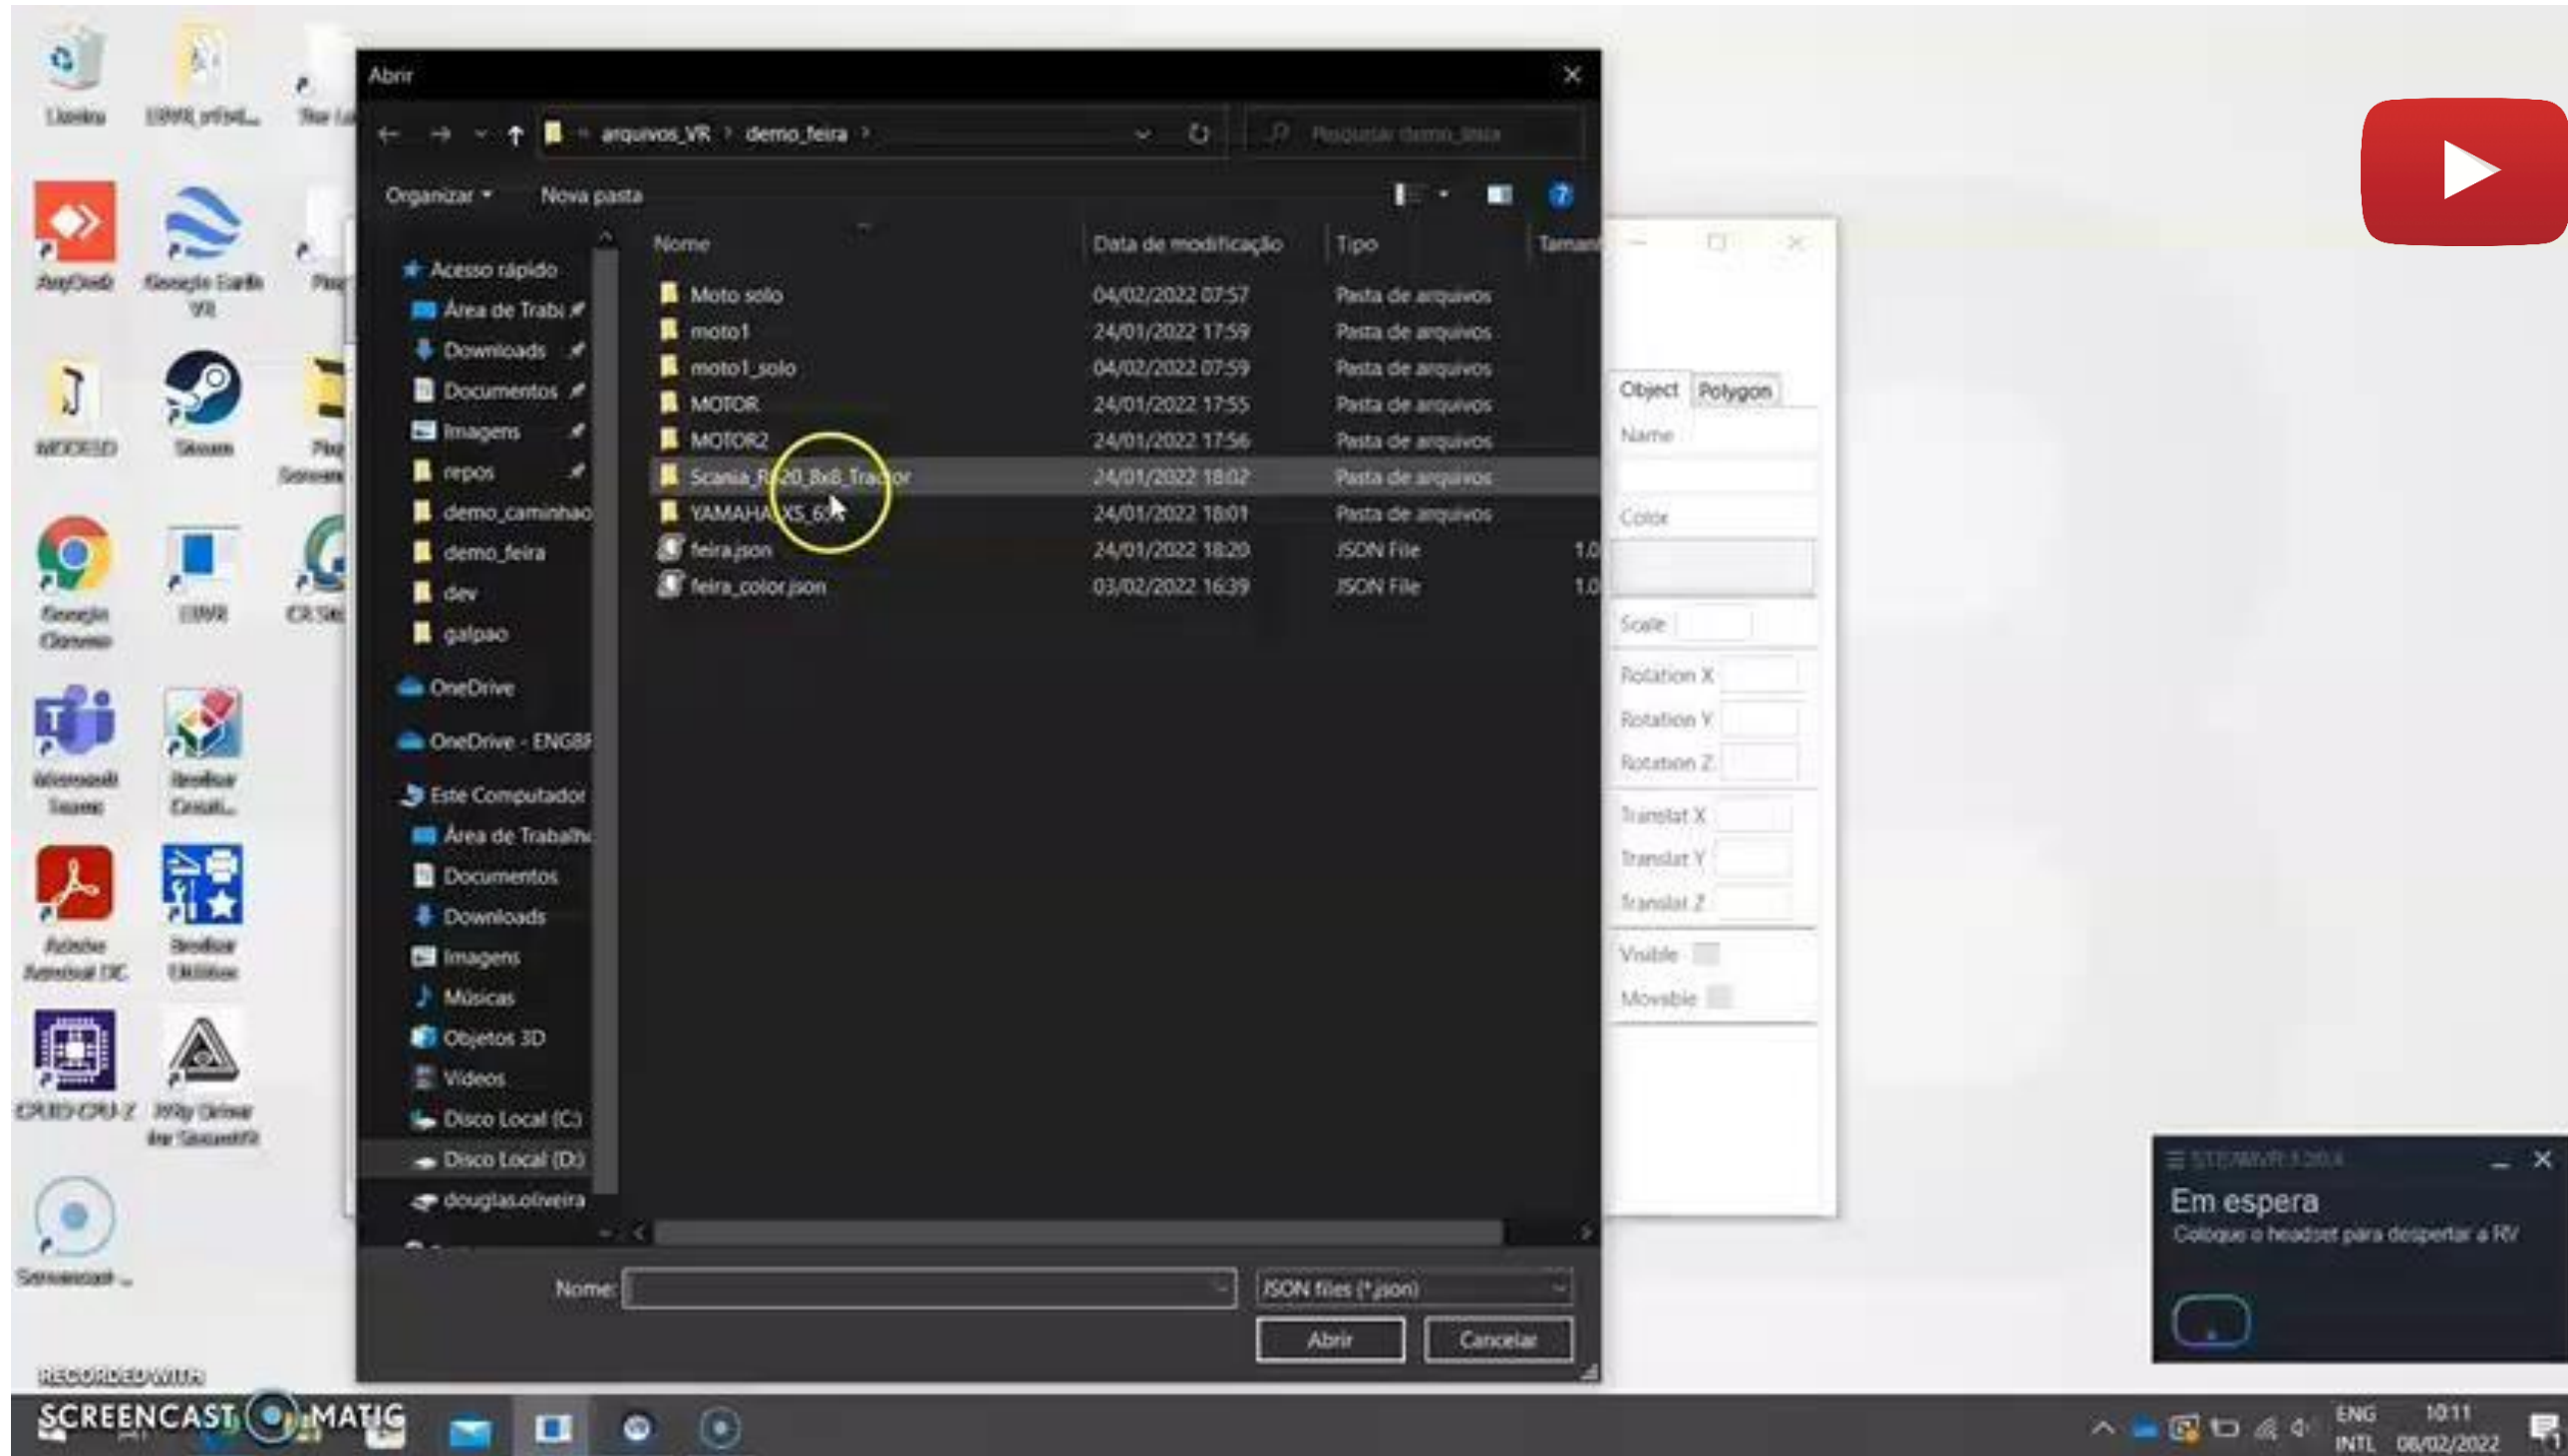

Vídeo 1 - Tempo de abertura & Interface